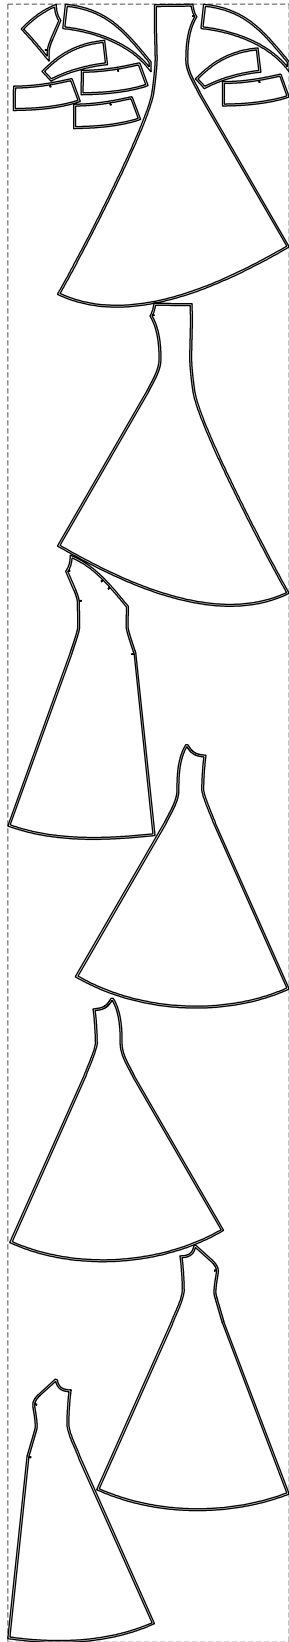

Example

size:1499.00 x8724.62 mm

Maneken =1 ver.0

rz_1=170

rz_16=120

rz_17=104

rz_18=103.6

rz_19=128

rz_20=125.1

.
.
.