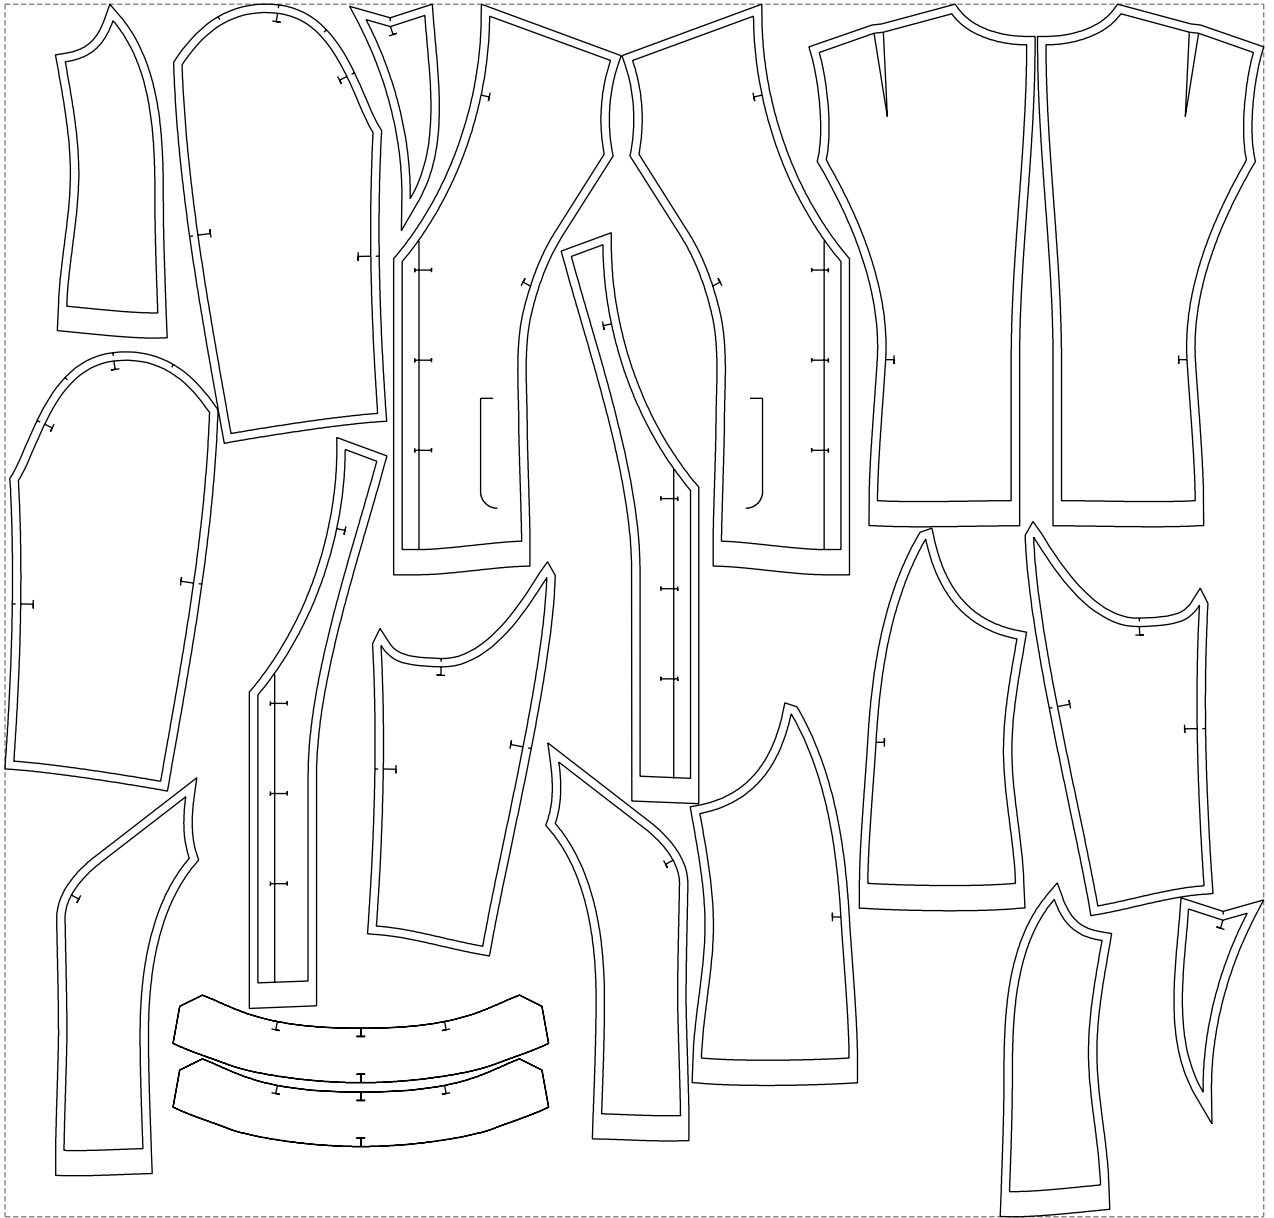

# Example

size:1499.00 x1444.49 mm

Maneken =1 ver.0

rz\_1=170

rz\_16=120

rz\_17=104

rz\_18=103.6

rz\_19=128