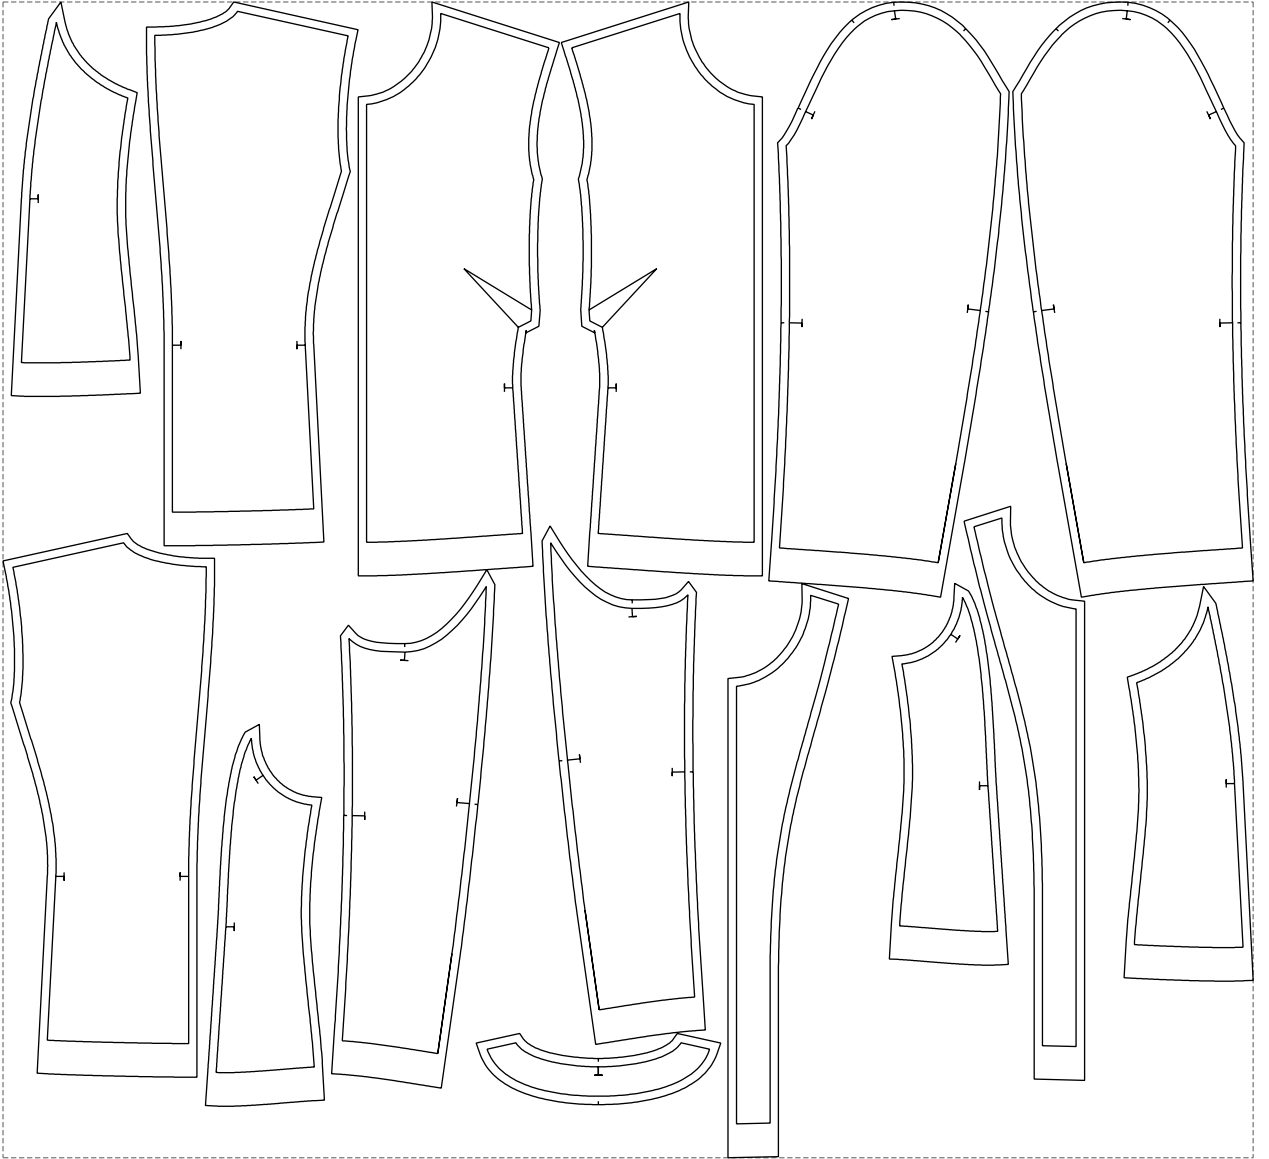

# Example

size:1488.94 x1376.79 mm

Maneken =1 ver.0

rz\_1=170

rz\_16=108

rz\_17=92.5

rz\_18=89.2

rz\_19=116