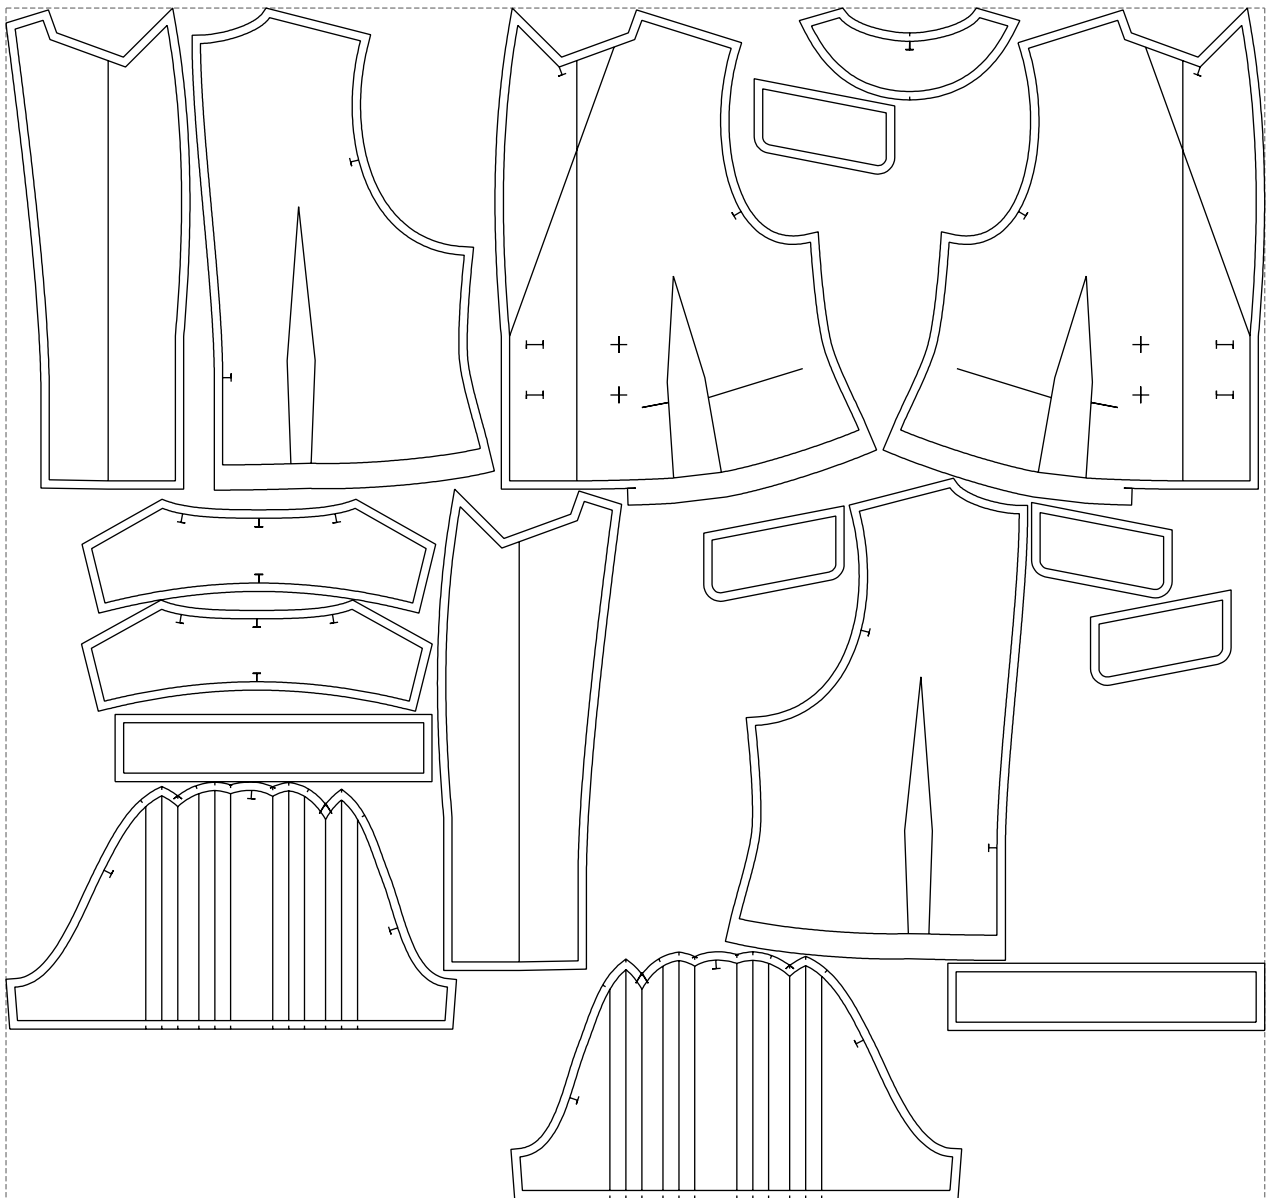

# Example

size:1499.00 x1418.41 mm

Maneken =1 ver.0

rz\_1=170

rz\_16=104

rz\_17=88.9

rz\_18=84.4

rz\_19=112