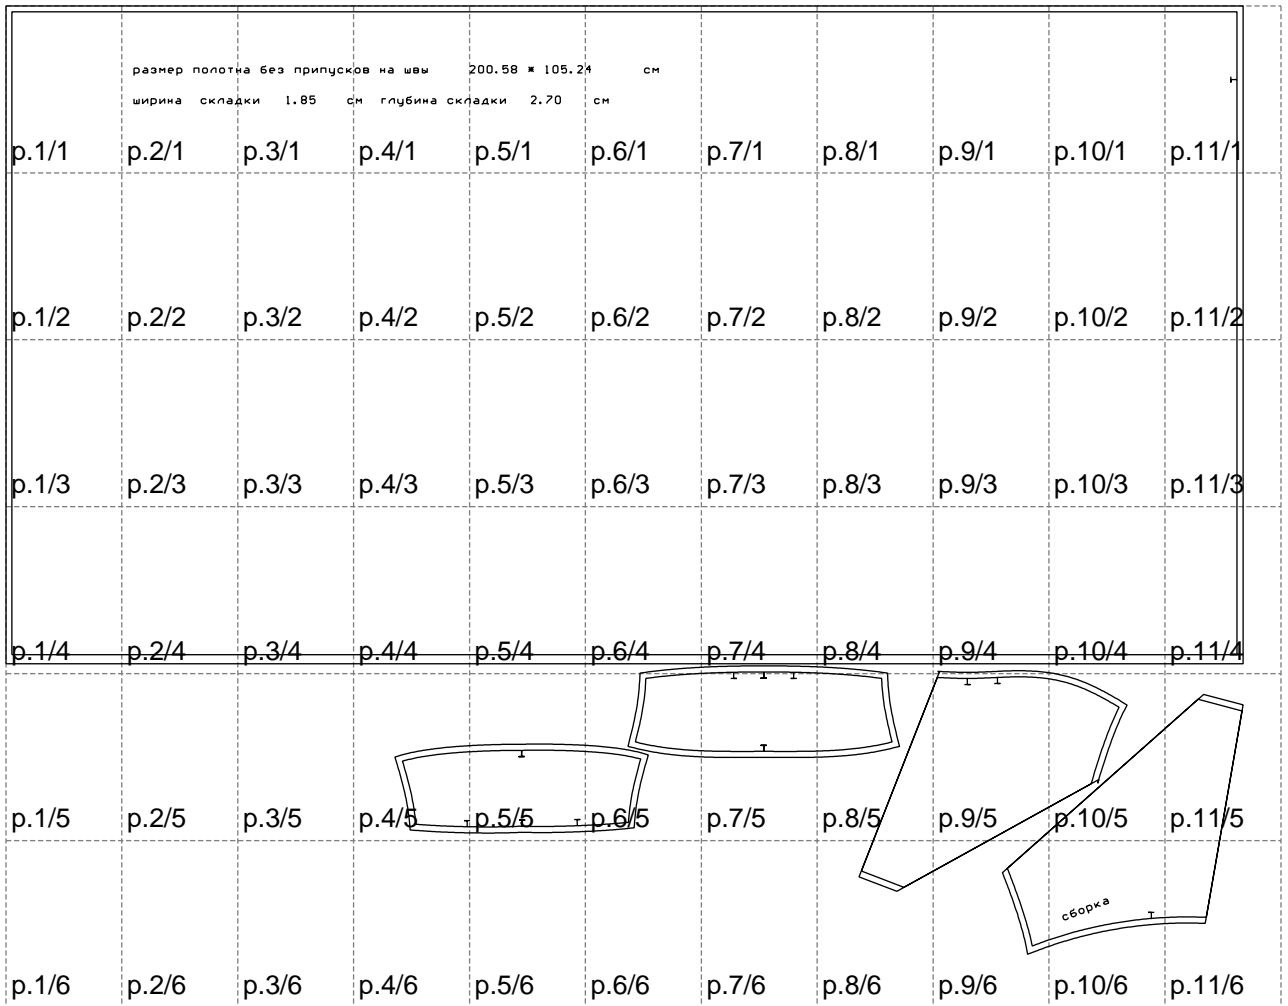

Not for print

Paper size: A4, size:2025.85 x1553.03 mm

Example

size:2025.85 x1897.36 mm

размер полотна без припусков на швы 200.58 * 105.24 см
ширина складки 1.85 см глубина складки 2.70 см

Maneken =1 ver.0

rz_1=170

rz_16=88

rz_17=75.6

rz_18=67.6

rz_19=96

rz_20=94.6

.
.
.