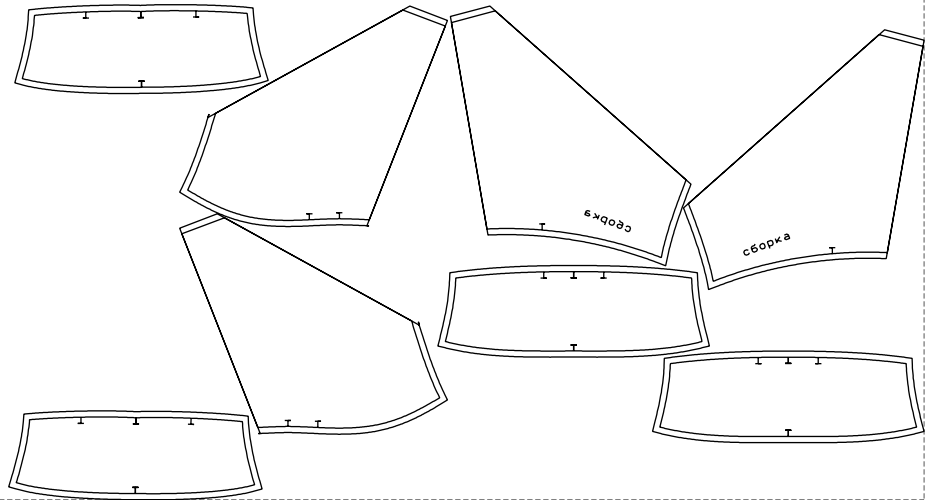

Not for print

Paper size: A4, size:2025.85 x1553.03 mm

Example

size:2025.85 x1897.36 mm

размер полотна без припусков на швы 200.58 * 105.24 см
ширина складки 1.85 см глубина складки 2.70 см

Maneken =1 ver.0

rz_1=170

rz_16=88

rz_17=75.6

rz_18=67.6

rz_19=96

rz_20=94.6

.
.
.