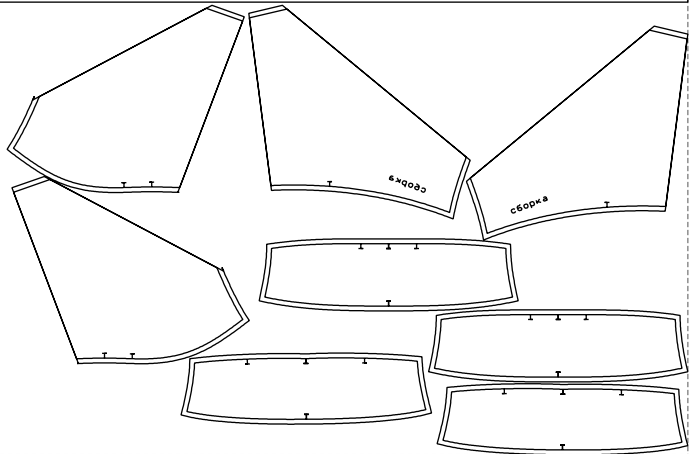

Not for print

Paper size: A4, size:2636.06 x1571.64 mm

<small>размер полотна без припусков на швы 261.60 × 105.11 см ширина складки 2.31 см глубина складки 3.63 см</small>													
p.1/1	p.2/1	p.3/1	p.4/1	p.5/1	p.6/1	p.7/1	p.8/1	p.9/1	p.10/1	p.11/1	p.12/1	p.13/1	p.14/1
p.1/2	p.2/2	p.3/2	p.4/2	p.5/2	p.6/2	p.7/2	p.8/2	p.9/2	p.10/2	p.11/2	p.12/2	p.13/2	p.14/2
p.1/3	p.2/3	p.3/3	p.4/3	p.5/3	p.6/3	p.7/3	p.8/3	p.9/3	p.10/3	p.11/3	p.12/3	p.13/3	p.14/3
p.1/4	p.2/4	p.3/4	p.4/4	p.5/4	p.6/4	p.7/4	p.8/4	p.9/4	p.10/4	p.11/4	p.12/4	p.13/4	p.14/4
p.1/5	p.2/5	p.3/5	p.4/5	p.5/5	p.6/5	p.7/5	p.8/5	p.9/5	p.10/5	p.11/5	p.12/5	p.13/5	p.14/5
p.1/6	p.2/6	p.3/6	p.4/6	p.5/6	p.6/6	p.7/6	p.8/6	p.9/6	p.10/6	p.11/6	p.12/6	p.13/6	p.14/6

# Example

size:2636.06 x2019.54 mm

размер полотна без припусков на швы 261.60 \* 105.11 см  
ширина складки 2.31 см глубина складки 3.63 см

Maneken =1 ver.0

rz\_1=170

rz\_16=108

rz\_17=92.5

rz\_18=89.2

rz\_19=116

rz\_20=113

---

. . . . .  
. . . . .  
. . . . .