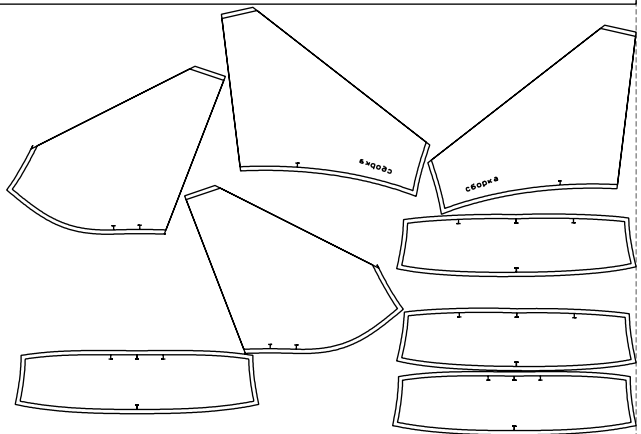

Not for print

Paper size: A4, size:2901.52 x1574.60 mm

<small>размер полотна без припусков на швы 288.15 * 104.92 см ширина складки 2.51 см глубина складки 4.03 см</small>															
p.1/1	p.2/1	p.3/1	p.4/1	p.5/1	p.6/1	p.7/1	p.8/1	p.9/1	p.10/1	p.11/1	p.12/1	p.13/1	p.14/1	p.15/1	p.16/1
p.1/2	p.2/2	p.3/2	p.4/2	p.5/2	p.6/2	p.7/2	p.8/2	p.9/2	p.10/2	p.11/2	p.12/2	p.13/2	p.14/2	p.15/2	p.16/2
p.1/3	p.2/3	p.3/3	p.4/3	p.5/3	p.6/3	p.7/3	p.8/3	p.9/3	p.10/3	p.11/3	p.12/3	p.13/3	p.14/3	p.15/3	p.16/3
p.1/4	p.2/4	p.3/4	p.4/4	p.5/4	p.6/4	p.7/4	p.8/4	p.9/4	p.10/4	p.11/4	p.12/4	p.13/4	p.14/4	p.15/4	p.16/4
p.1/5	p.2/5	p.3/5	p.4/5	p.5/5	p.6/5	p.7/5	p.8/5	p.9/5	p.10/5	p.11/5	p.12/5	p.13/5	p.14/5	p.15/5	p.16/5
p.1/6	p.2/6	p.3/6	p.4/6	p.5/6	p.6/6	p.7/6	p.8/6	p.9/6	p.10/6	p.11/6	p.12/6	p.13/6	p.14/6	p.15/6	p.16/6

Example

size:2901.52 x2100.22 mm

размер полотна без припусков на швы 298.15 * 104.92 см
ширина складки 2.51 см глубина складки 4.03 см

Maneken =1 ver.0

rz_1=170

rz_16=116

rz_17=100

rz_18=98.8

rz_19=124

rz_20=121

.
.
.