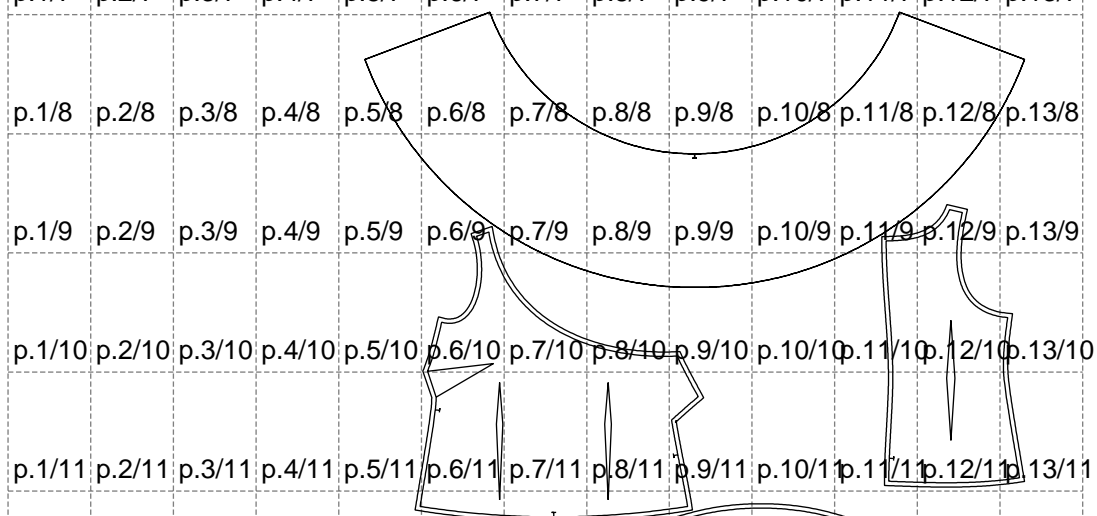

Not for print

Paper size: A4, size:2333.66 x3712.58 mm

p.1/1	p.2/1	p.3/1	p.4/1	p.5/1	p.6/1	p.7/1	p.8/1	p.9/1	p.10/1	p.11/1	p.12/1	p.13/1
p.1/2	p.2/2	p.3/2	p.4/2	p.5/2	p.6/2	p.7/2	p.8/2	p.9/2	p.10/2	p.11/2	p.12/2	p.13/2
размер полотна без припусков на швы 231.36 * 78.02 см												
p.1/3	p.2/3	p.3/3	p.4/3	p.5/3	p.6/3	p.7/3	p.8/3	p.9/3	p.10/3	p.11/3	p.12/3	p.13/3

p.1/4	p.2/4	p.3/4	p.4/4	p.5/4	p.6/4	p.7/4	p.8/4	p.9/4	p.10/4	p.11/4	p.12/4	p.13/4
p.1/5	p.2/5	p.3/5	p.4/5	p.5/5	p.6/5	p.7/5	p.8/5	p.9/5	p.10/5	p.11/5	p.12/5	p.13/5
размер полотна без припусков на швы 219.16 * 74.5 см												

p.1/6	p.2/6	p.3/6	p.4/6	p.5/6	p.6/6	p.7/6	p.8/6	p.9/6	p.10/6	p.11/6	p.12/6	p.13/6
p.1/7	p.2/7	p.3/7	p.4/7	p.5/7	p.6/7	p.7/7	p.8/7	p.9/7	p.10/7	p.11/7	p.12/7	p.13/7
размер полотна без припусков на швы 207.01 * 37.12 см												

# Example

size:2333.66 x4195.79 mm

Maneken =1 ver.0

rz\_1=170

rz\_16=112

rz\_17=96.2

rz\_18=94

rz\_19=120