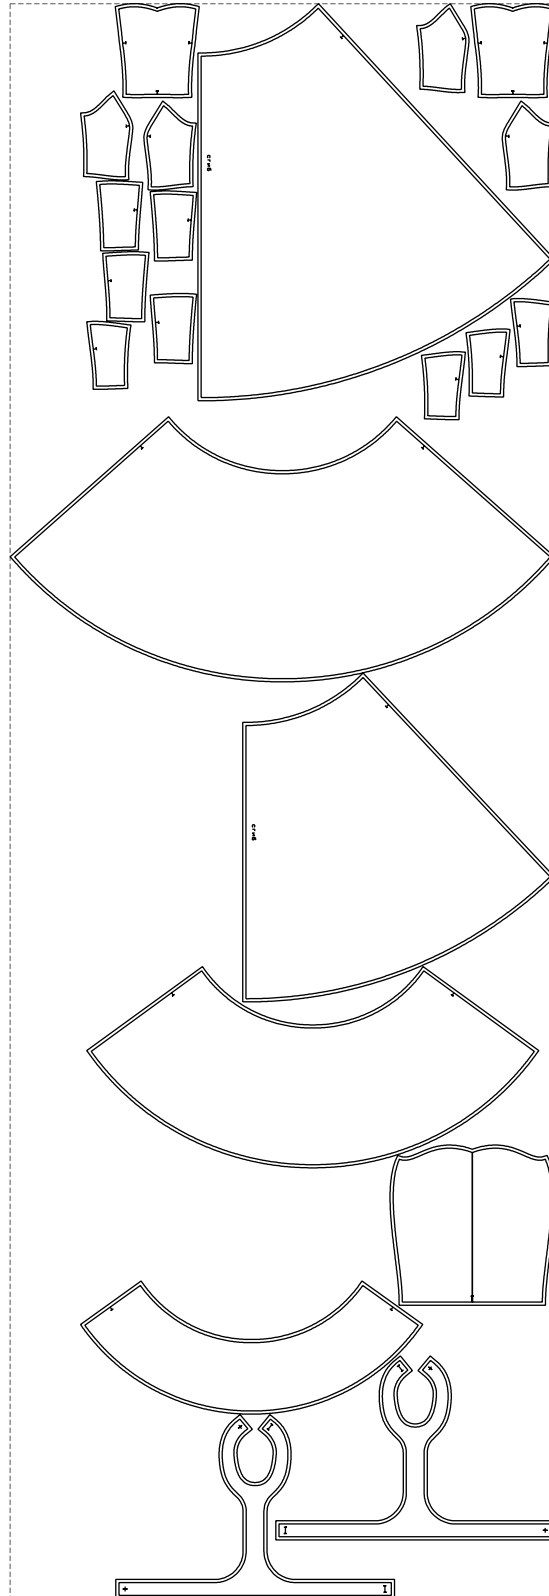

# Example

size:1721.11 x5043.18 mm

Maneken =1 ver.0

rz\_1=170

rz\_16=96

rz\_17=82

rz\_18=76

rz\_19=104

rz\_20=101.8

---

. . . . .  
. . . . .  
. . . . .