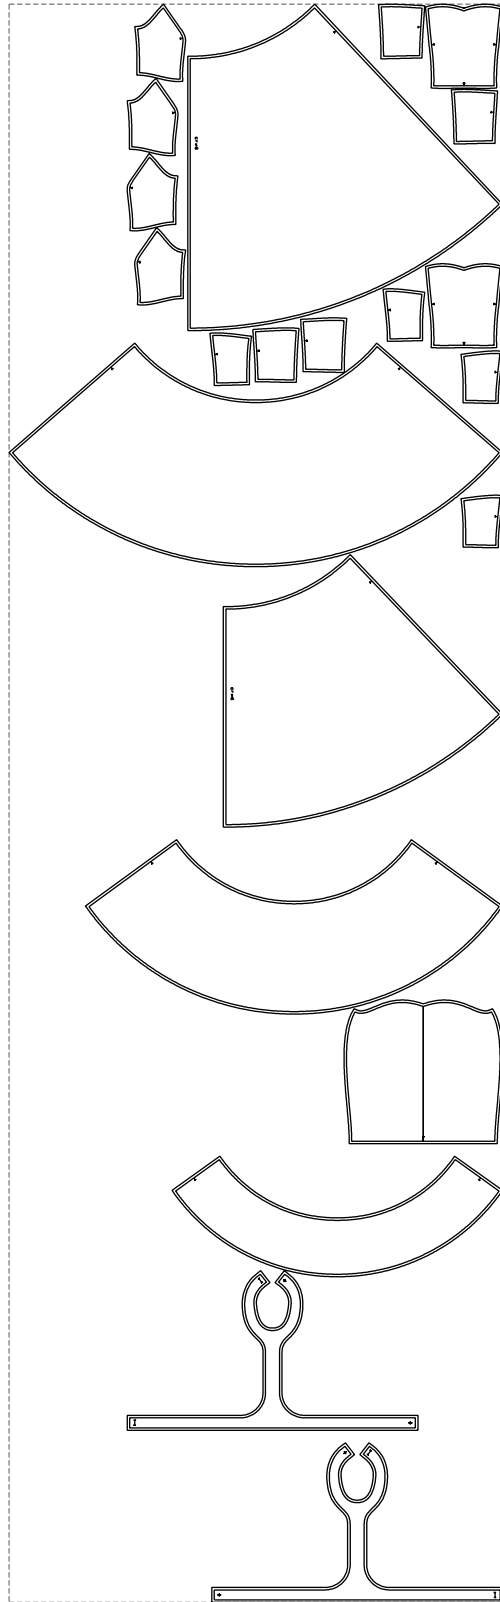

Example

size:1971.00 x6383.89 mm

Maneken =1 ver.0

rz_1=170

rz_16=120

rz_17=104

rz_18=103.6

rz_19=128

rz_20=125.1

.
.
.