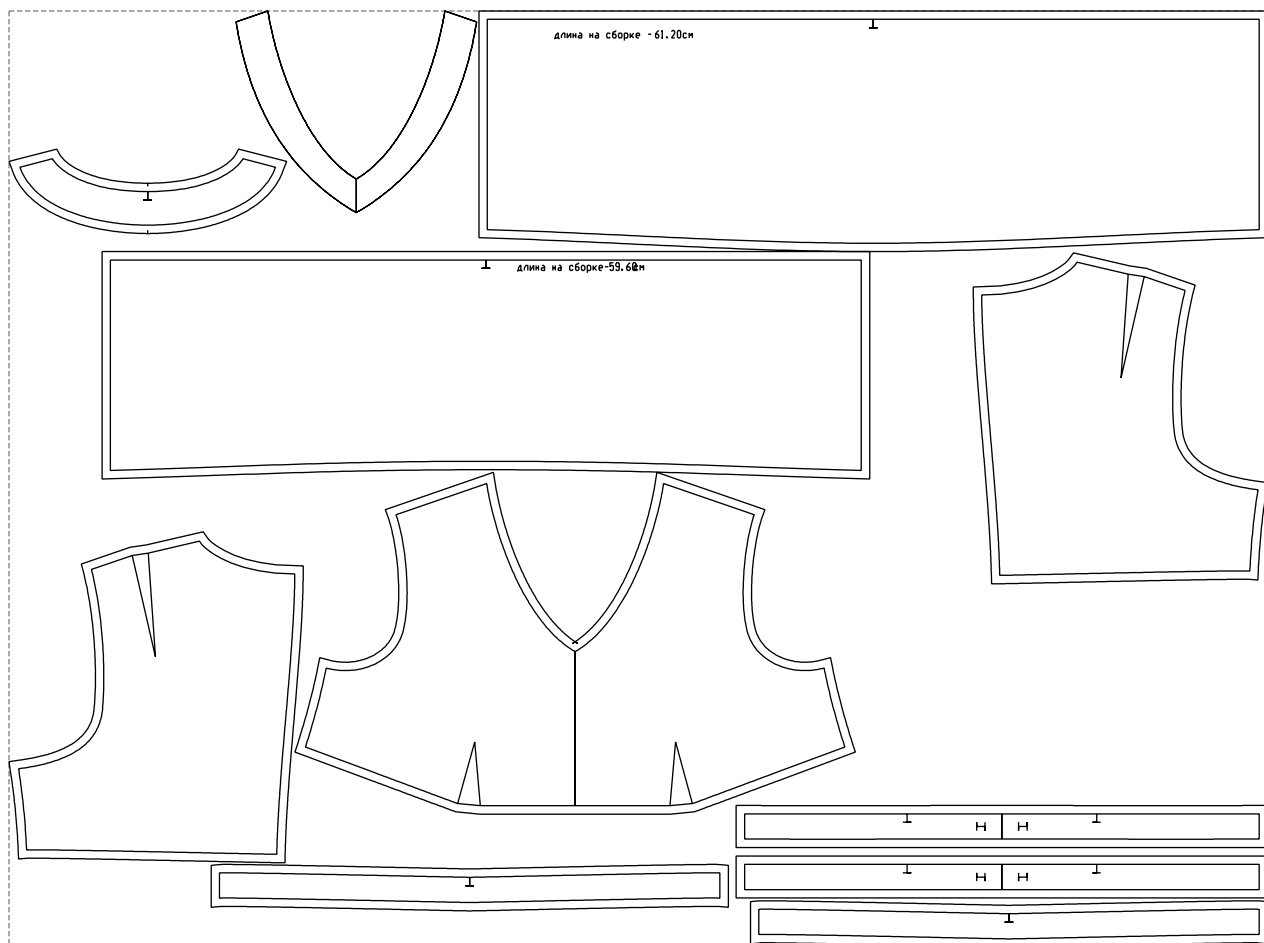

Example

size:1499.00 x1115.41 mm

Maneken =1 ver.0

rz_1=170

rz_16=112

rz_17=96.2

rz_18=94

rz_19=120