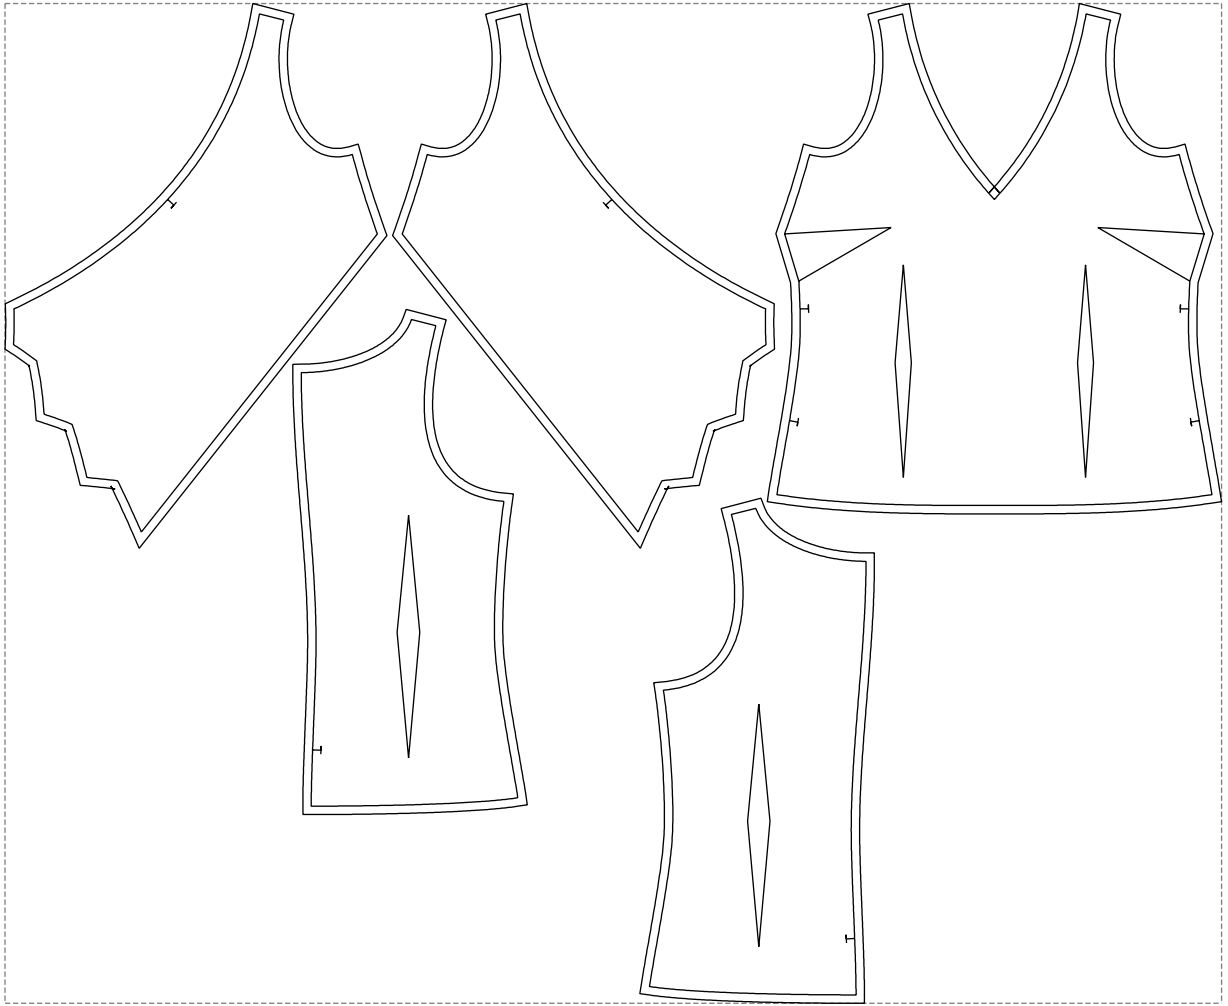

# Example

size:1448.80 x1191.03 mm

Maneken =1 ver.0

rz\_1=170

rz\_16=92

rz\_17=78.8

rz\_18=71.8

rz\_19=100