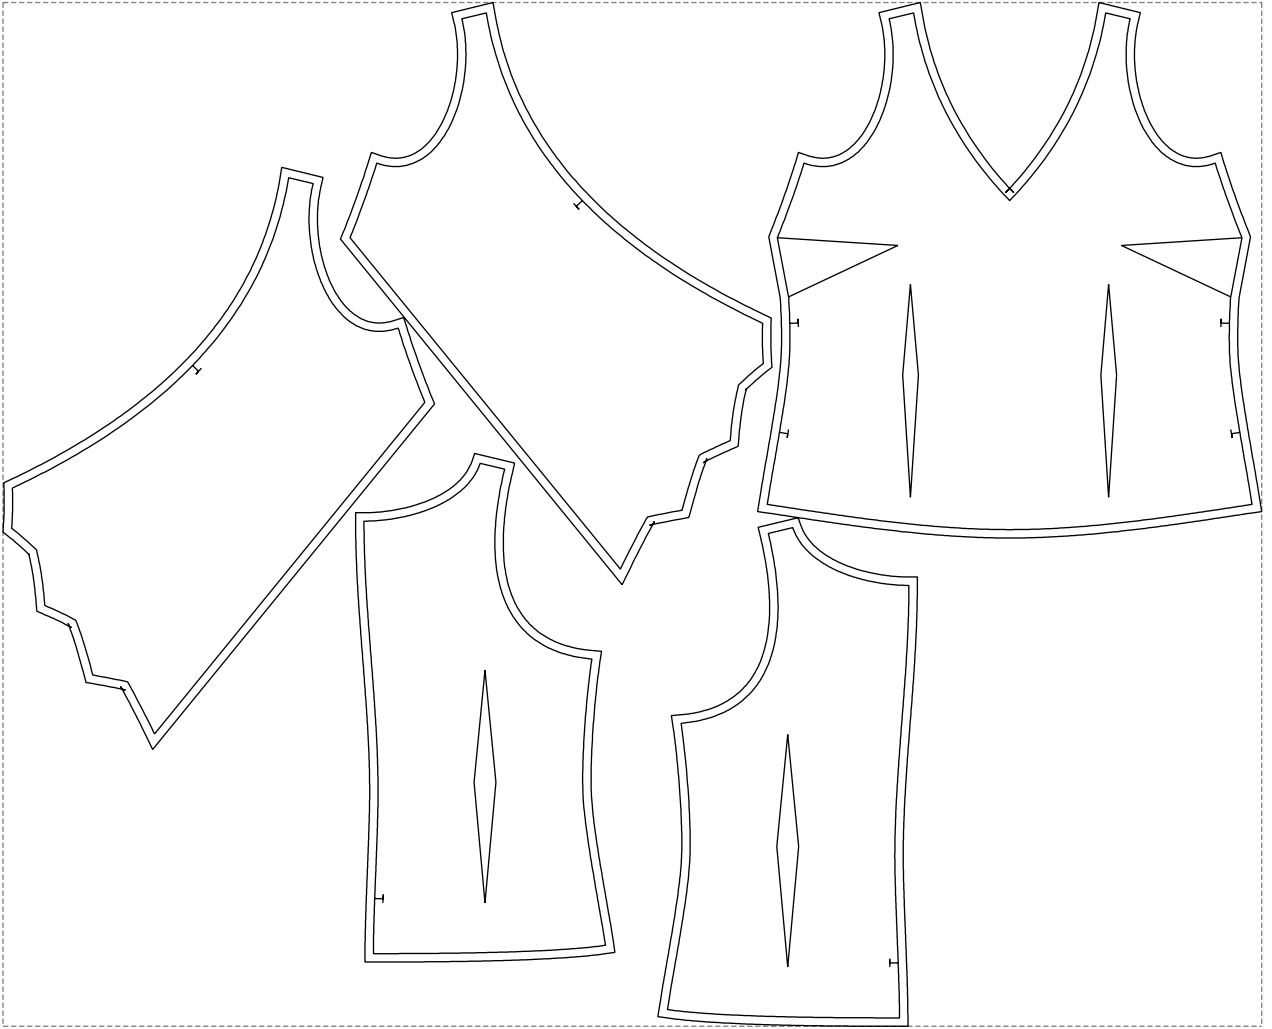

# Example

size:1499.00 x1219.50 mm

Maneken =1 ver.0

rz\_1=170

rz\_16=104

rz\_17=88.9

rz\_18=84.4

rz\_19=112