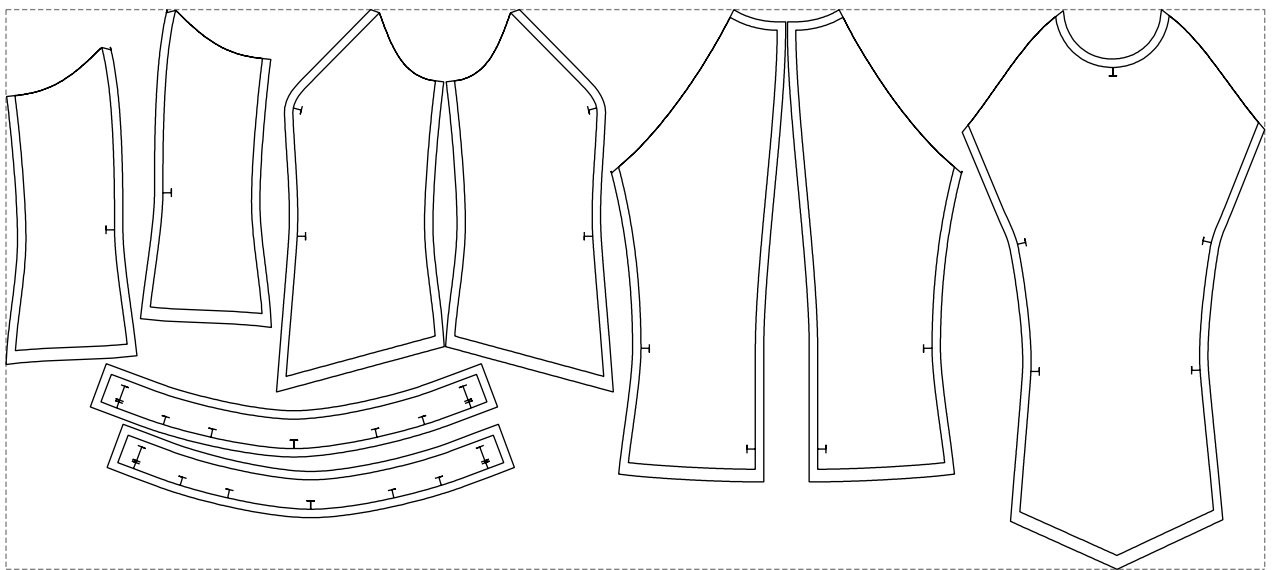

# Example

size:1499.00 x666.55 mm

Maneken =1 ver.0

rz\_1=170

rz\_16=108

rz\_17=92.5

rz\_18=89.2

rz\_19=116