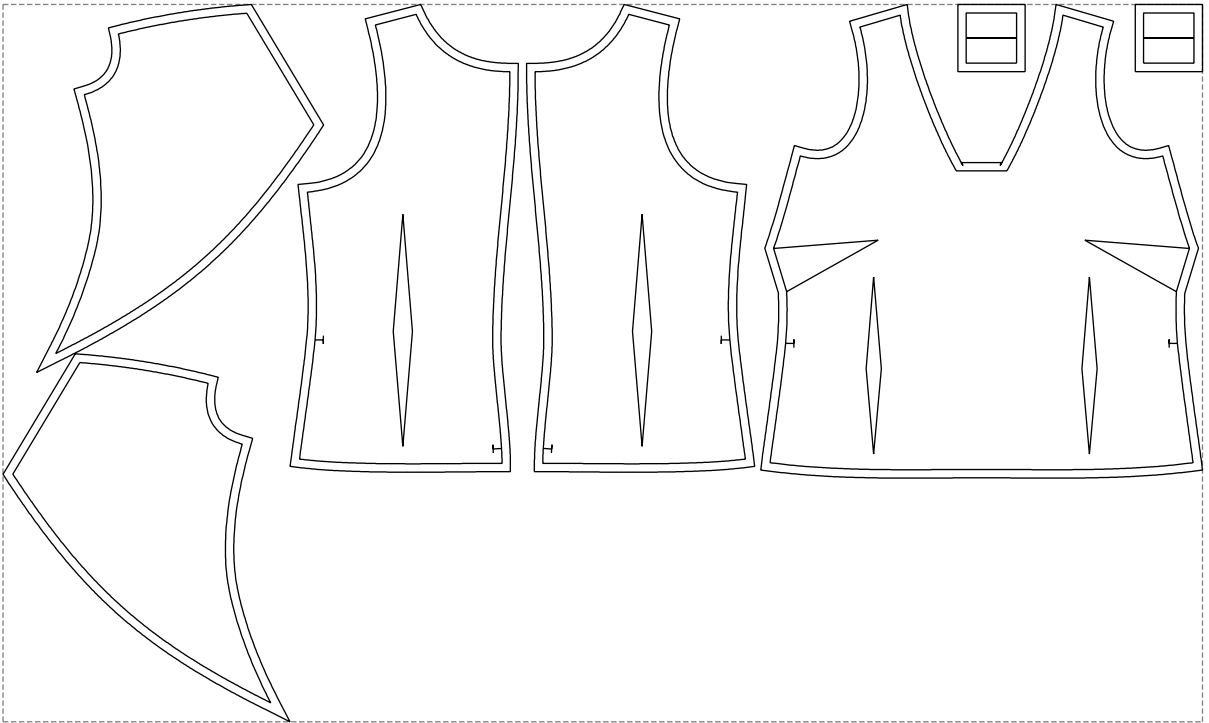

# Example

size:1428.56 x854.46 mm

Maneken =1 ver.0

rz\_1=170

rz\_16=92

rz\_17=78.8

rz\_18=71.8

rz\_19=100