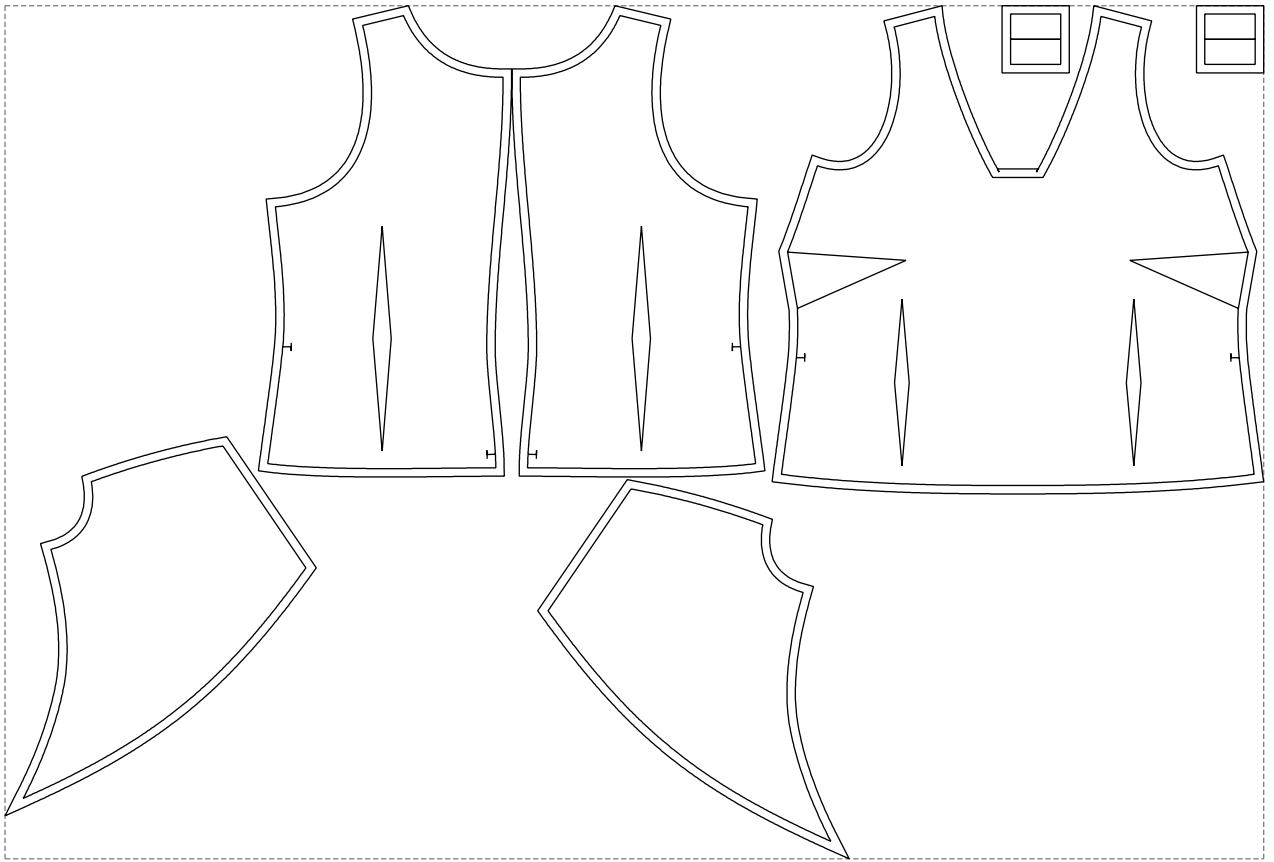

# Example

size:1499.00 x1016.17 mm

Maneken =1 ver.0

rz\_1=170

rz\_16=104

rz\_17=88.9

rz\_18=84.4

rz\_19=112