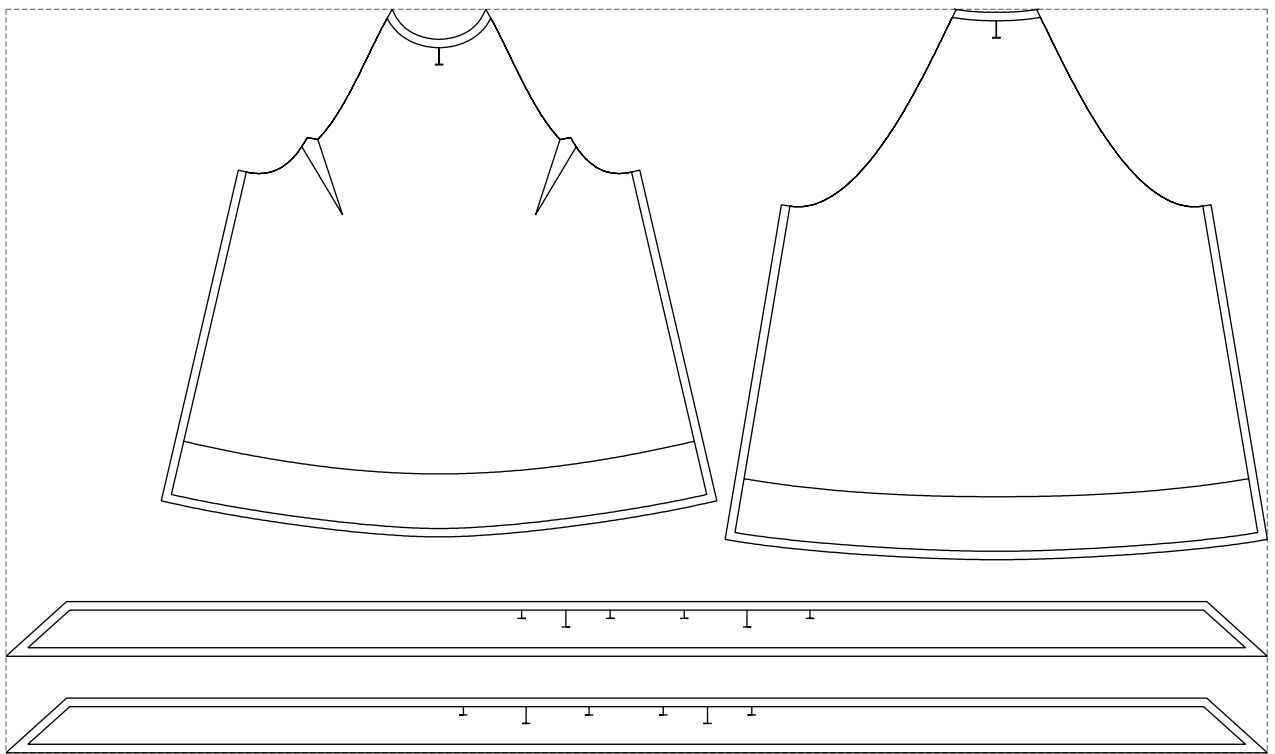

Not for print

Paper size: A4, size:1502.40 x770.75 mm

Example

size:1502.40 x885.75 mm

Maneken =1 ver.0

rz_1=170

rz_16=96

rz_17=82

rz_18=76

rz_19=104

rz_20=101.8

.
.
.