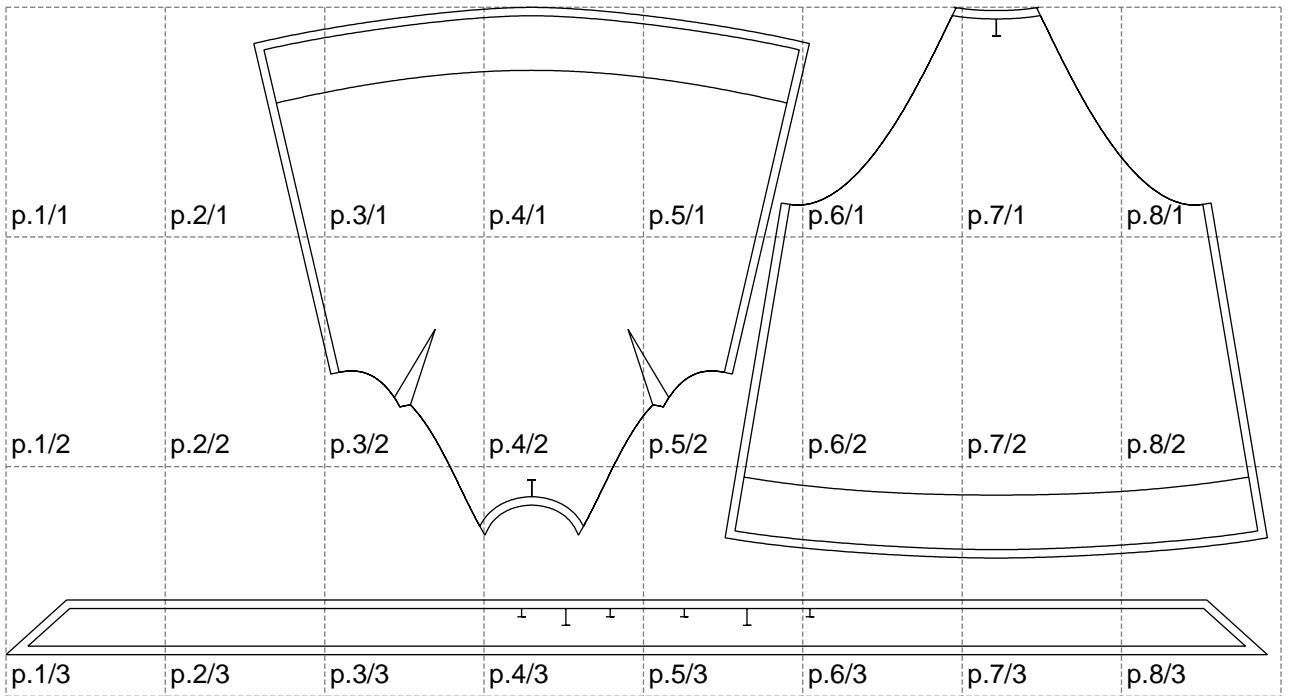

Not for print

Paper size: A4, size:1502.40 x770.75 mm

Example

size:1502.40 x885.75 mm

Maneken =1 ver.0

rz_1=170

rz_16=96

rz_17=82

rz_18=76

rz_19=104

rz_20=101.8

.
.
.