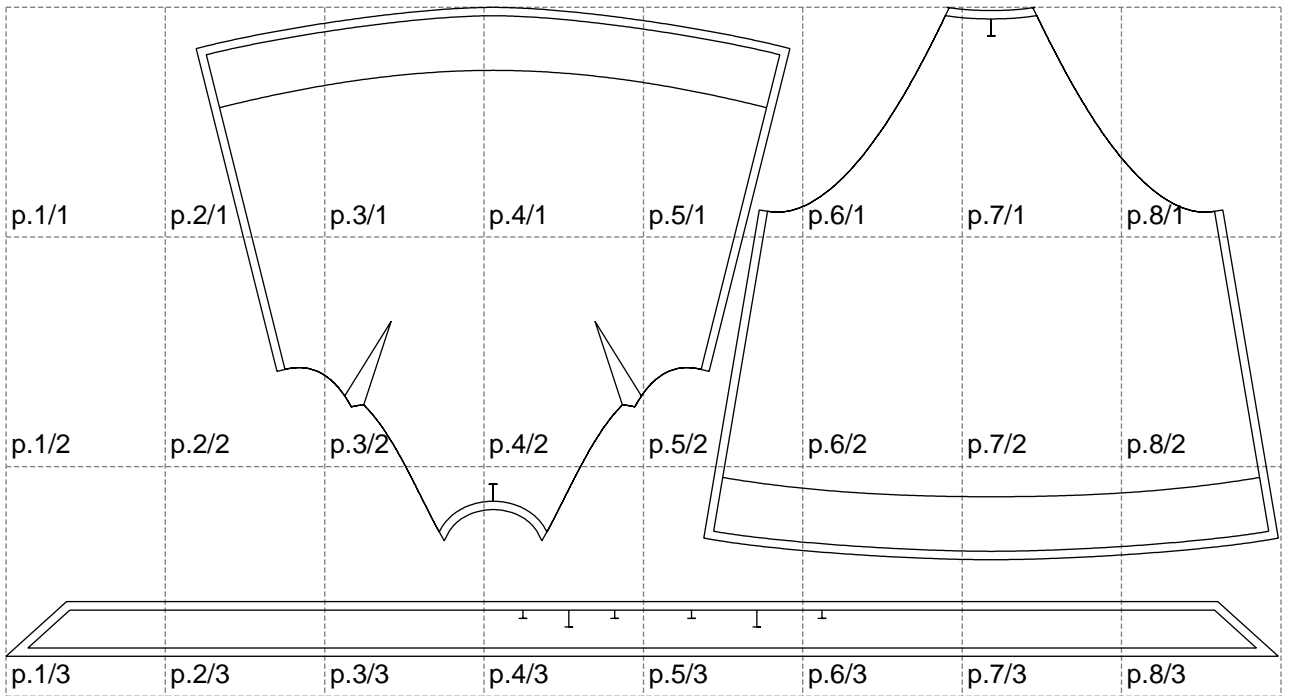

Not for print

Paper size: A4, size:1515.38 x772.73 mm

Example

size:1515.38 x887.73 mm

Maneken =1 ver.0

rz_1=170

rz_16=104

rz_17=88.9

rz_18=84.4

rz_19=112

rz_20=109.3

.
.
.