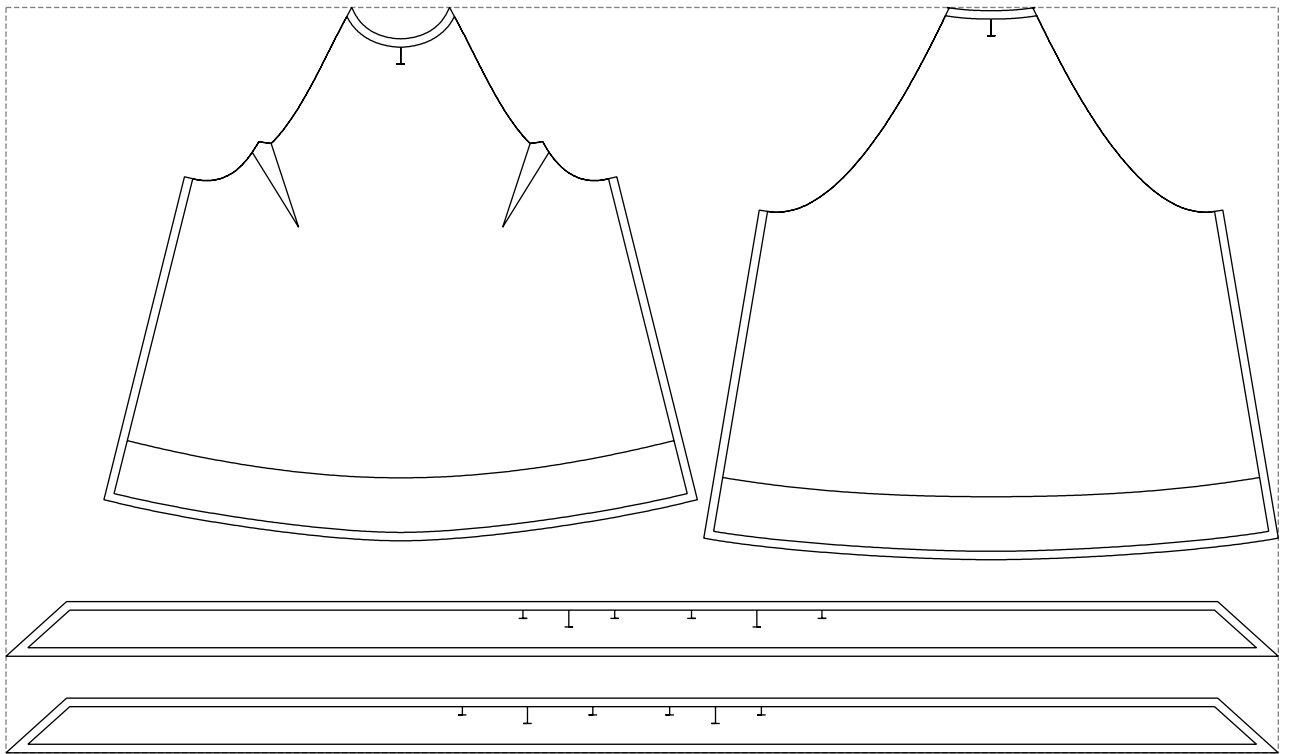

Not for print

Paper size: A4, size:1515.38 x772.73 mm

Example

size:1515.38 x887.73 mm

Maneken =1 ver.0

rz_1=170

rz_16=104

rz_17=88.9

rz_18=84.4

rz_19=112

rz_20=109.3

.
.
.