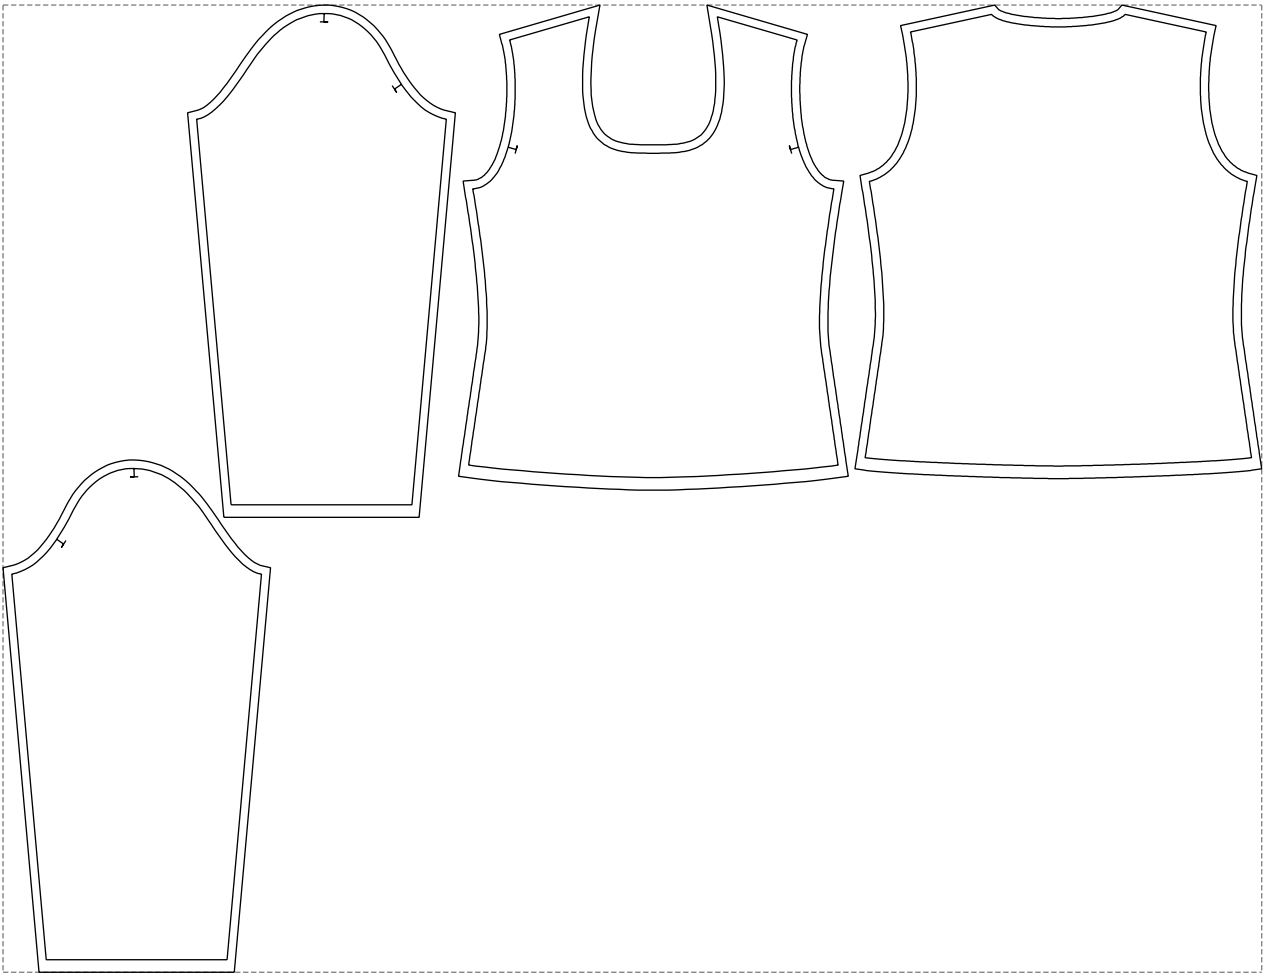

# Example

size:1499.00 x1152.10 mm

Maneken =1 ver.0

rz\_1=170

rz\_16=96

rz\_17=82

rz\_18=76

rz\_19=104