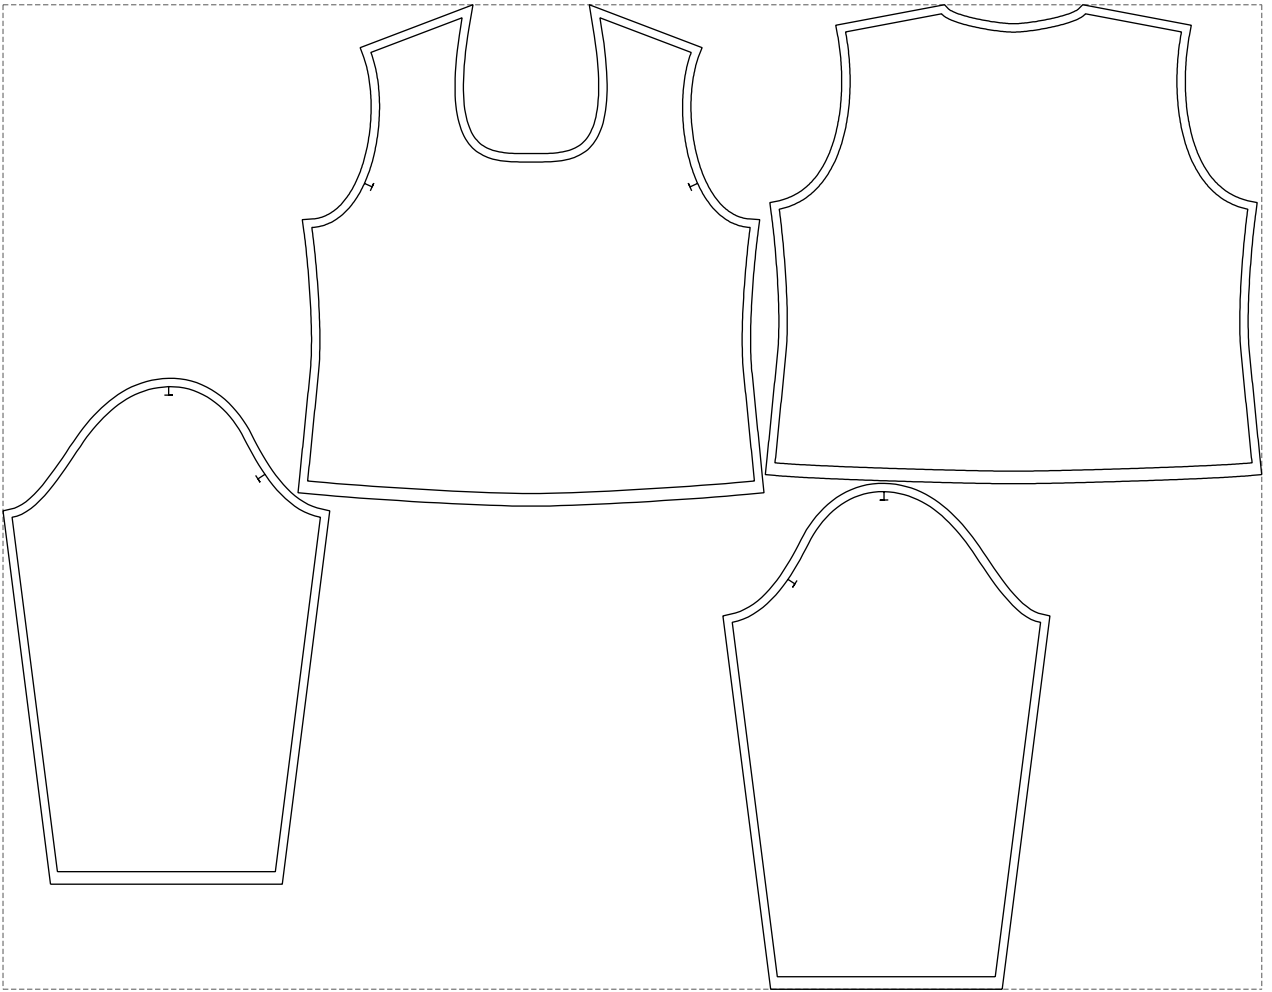

# Example

size:1499.00 x1172.70 mm

Maneken =1 ver.0

rz\_1=170

rz\_16=116

rz\_17=100

rz\_18=98.8

rz\_19=124