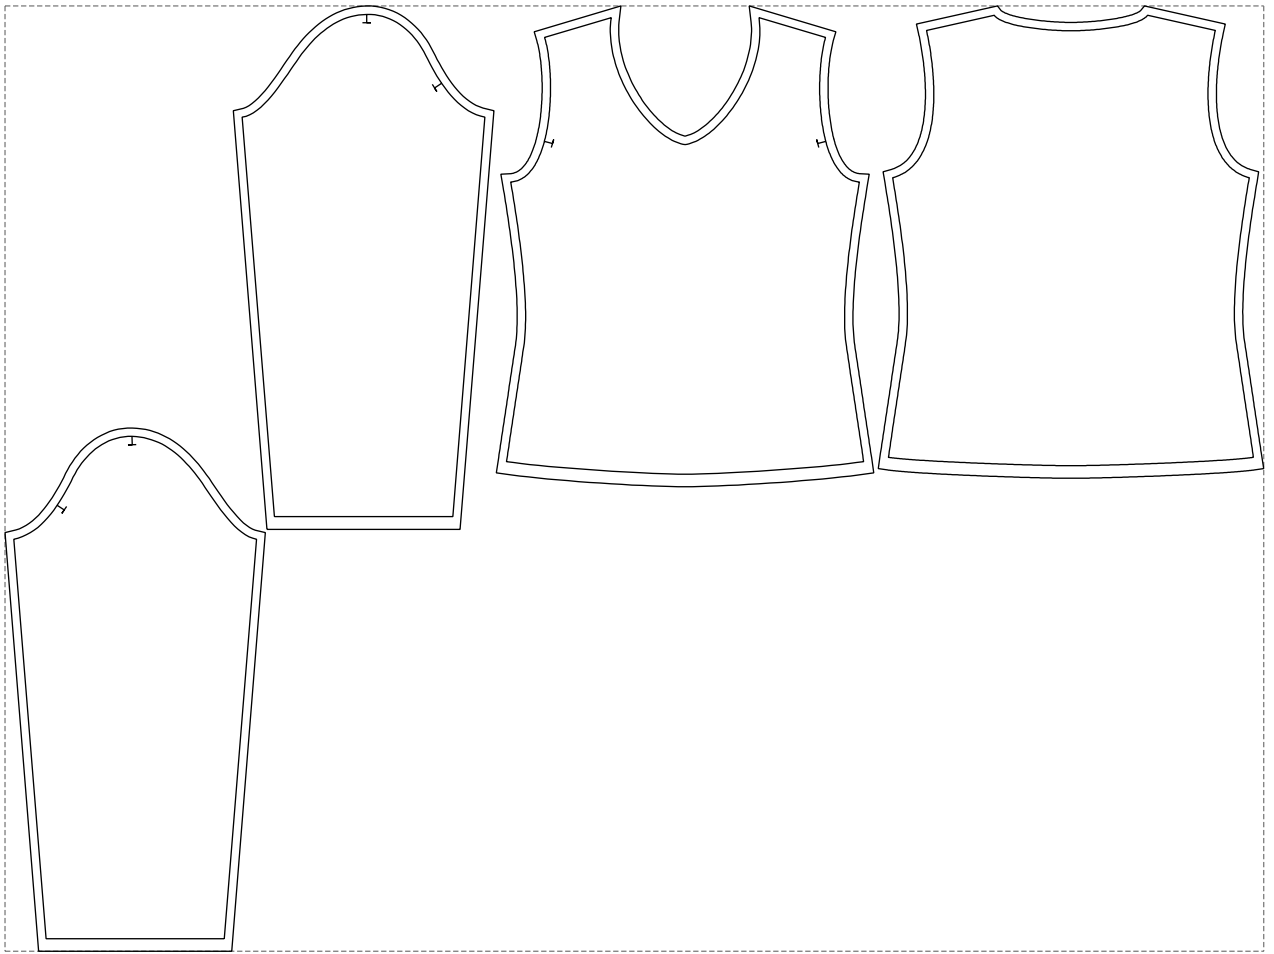

# Example

size:1499.00 x1126.03 mm

Maneken =1 ver.0

rz\_1=170

rz\_16=92

rz\_17=78.8

rz\_18=71.8

rz\_19=100