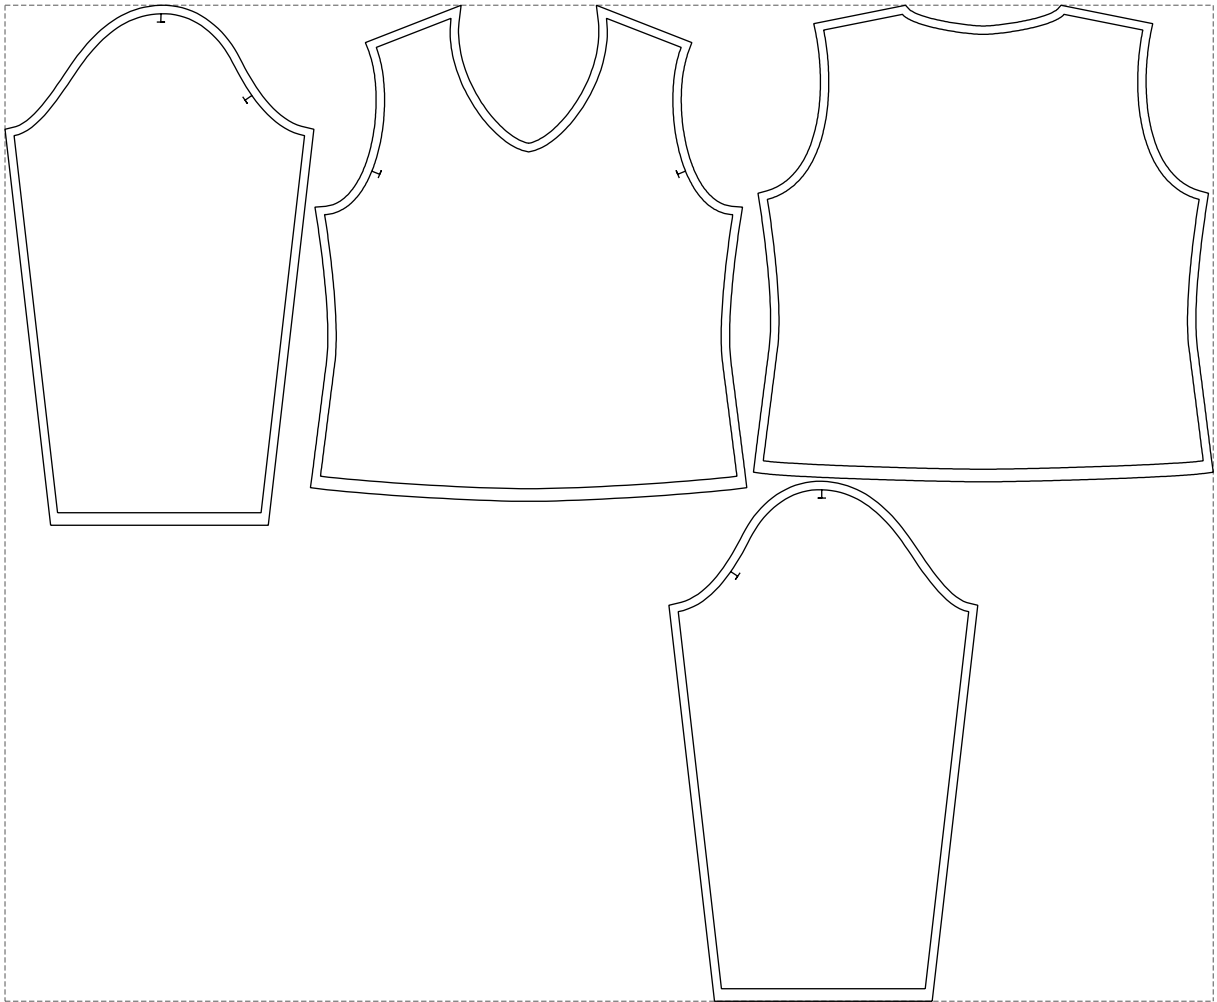

# Example

size:1438.94 x1186.43 mm

Maneken =1 ver.0

rz\_1=170

rz\_16=108

rz\_17=92.5

rz\_18=89.2

rz\_19=116