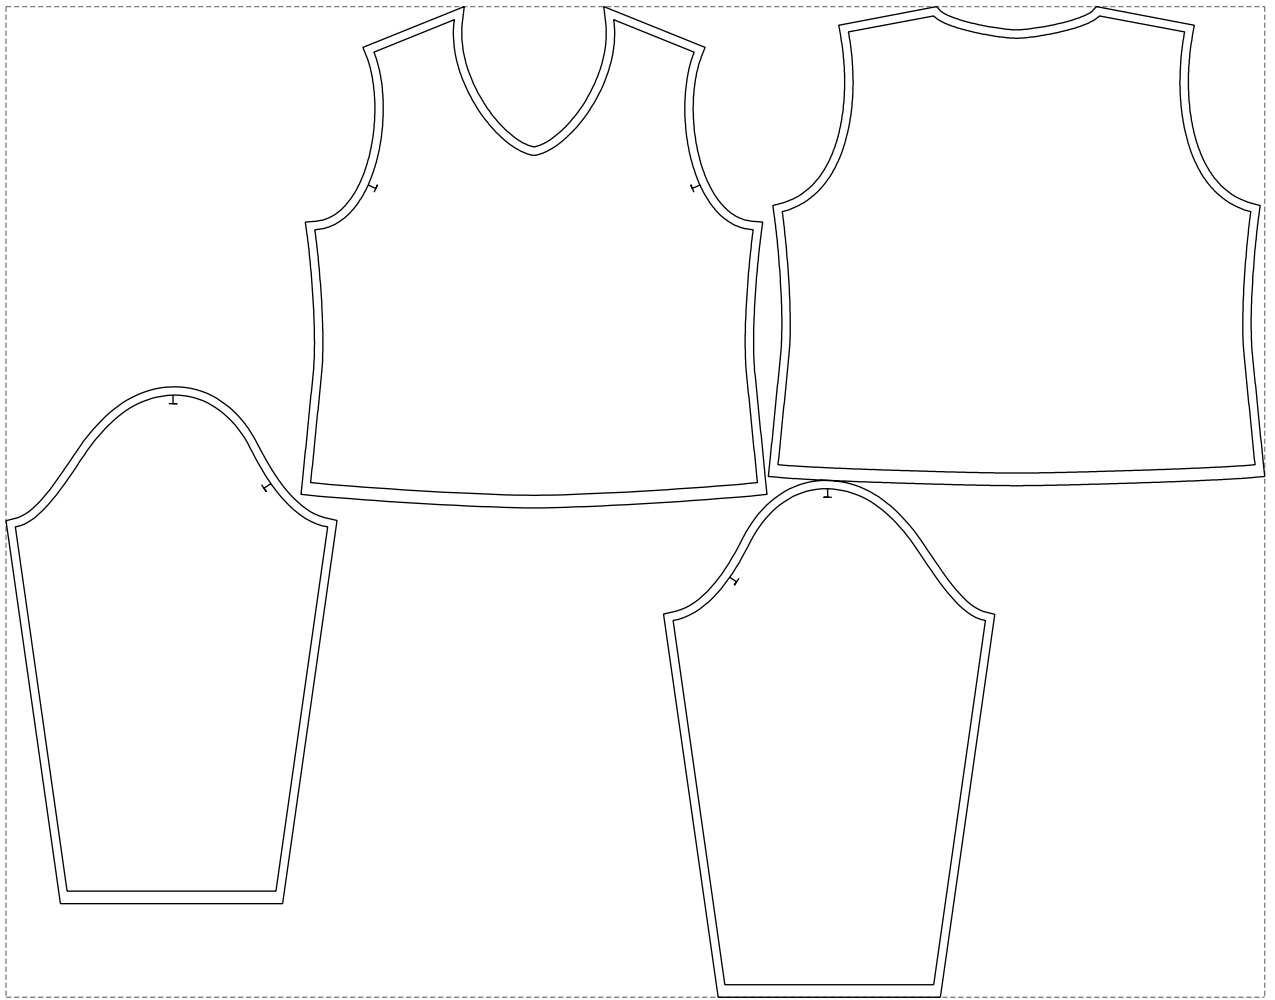

# Example

size:1499.00 x1179.97 mm

Maneken =1 ver.0

rz\_1=170

rz\_16=116

rz\_17=100

rz\_18=98.8

rz\_19=124