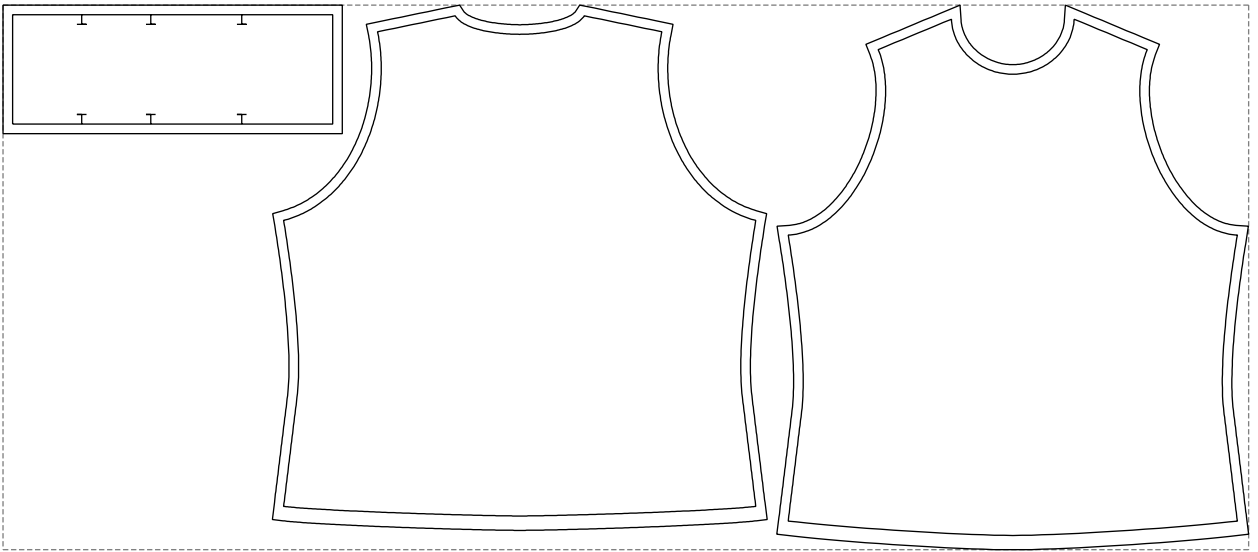

# Example

size:1298.07 x567.70 mm

Maneken =1 ver.0

rz\_1=170

rz\_16=104

rz\_17=88.9

rz\_18=84.4

rz\_19=112