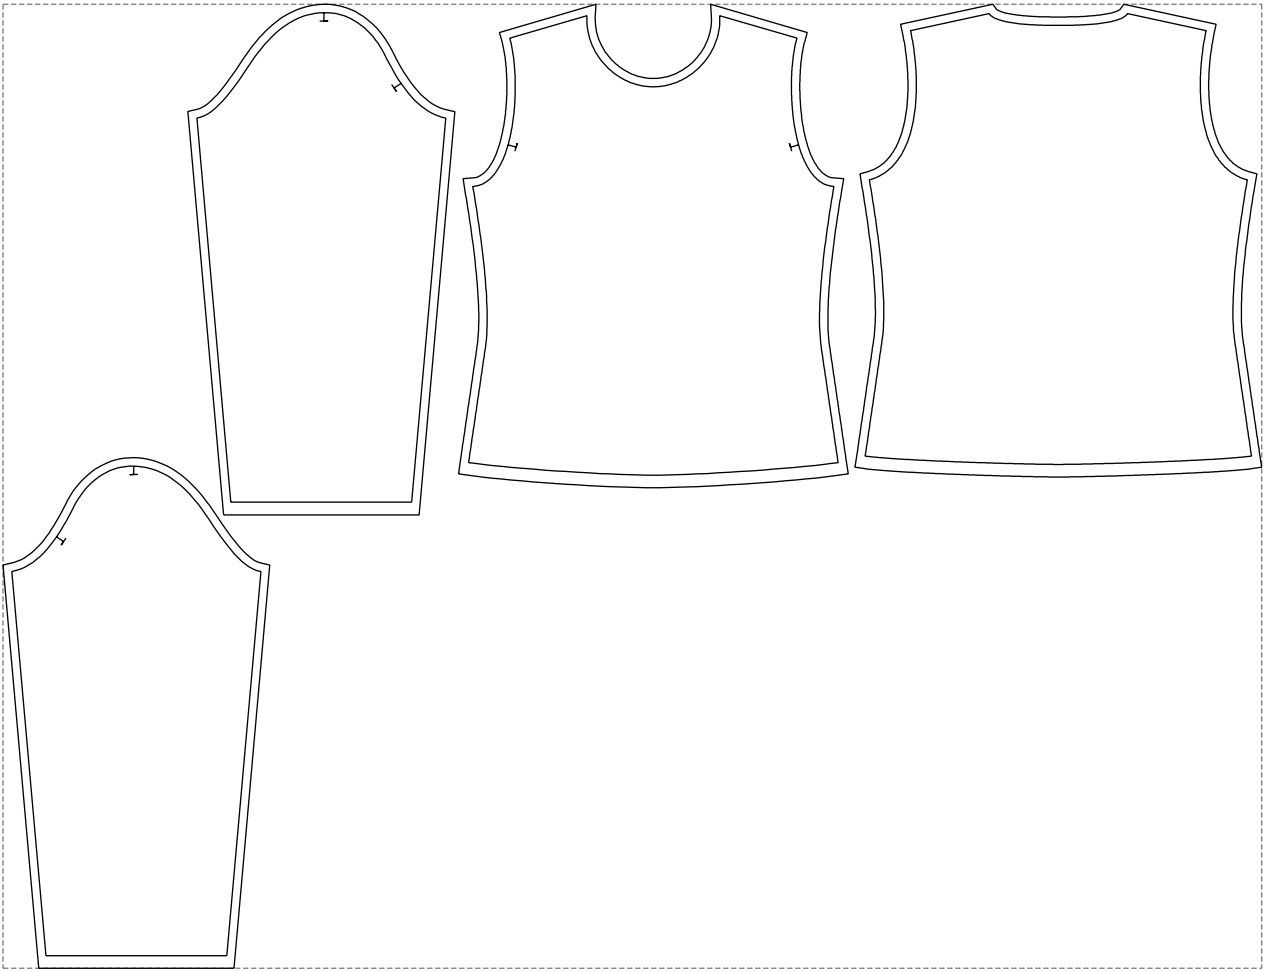

# Example

size:1499.00 x1148.32 mm

Maneken =1 ver.0

rz\_1=170

rz\_16=96

rz\_17=82

rz\_18=76

rz\_19=104