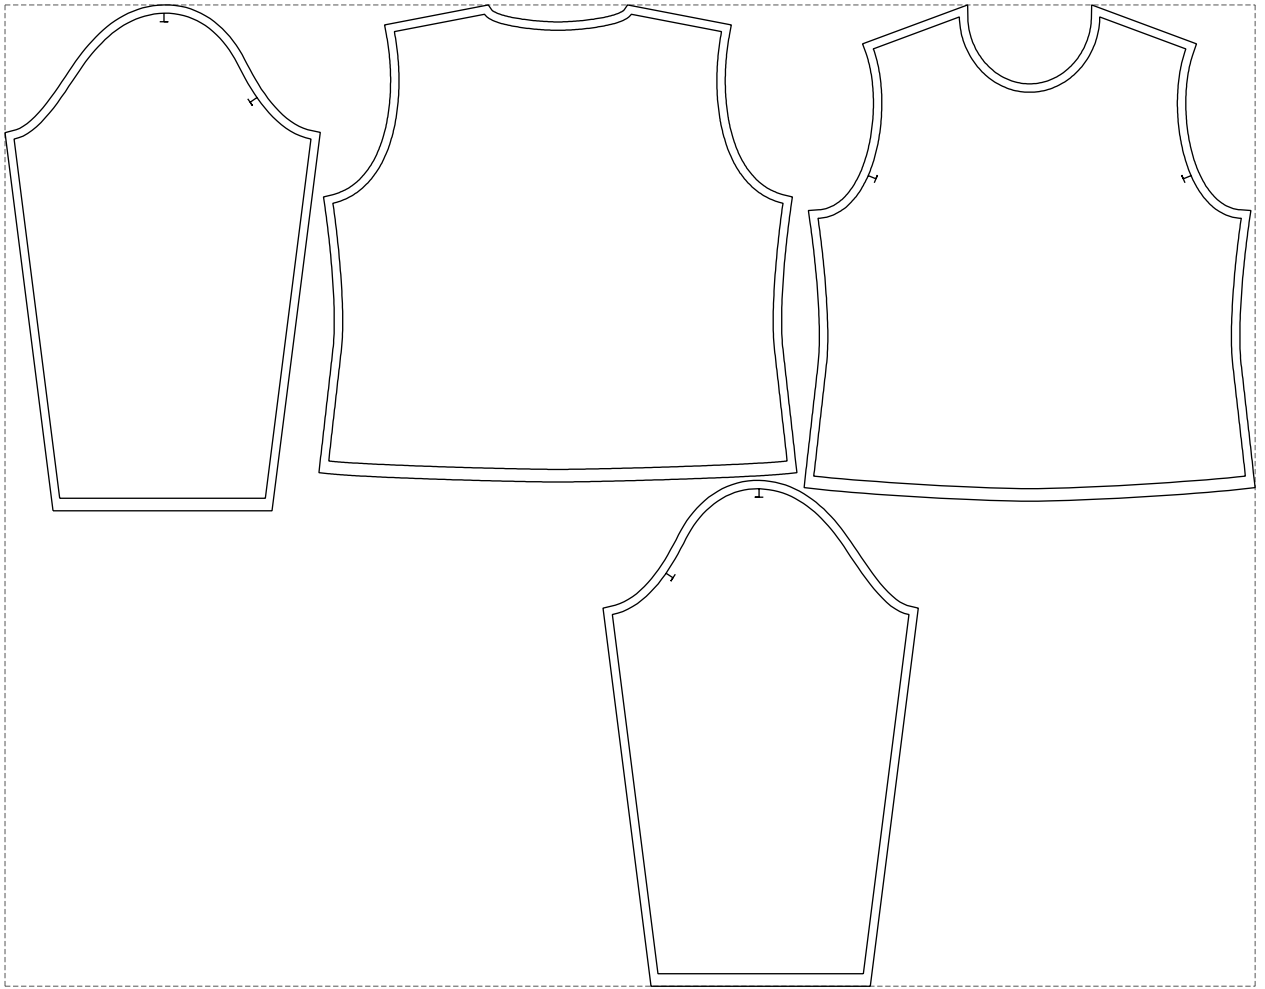

# Example

size:1488.97 x1169.07 mm

Maneken =1 ver.0

rz\_1=170

rz\_16=112

rz\_17=96.2

rz\_18=94

rz\_19=120