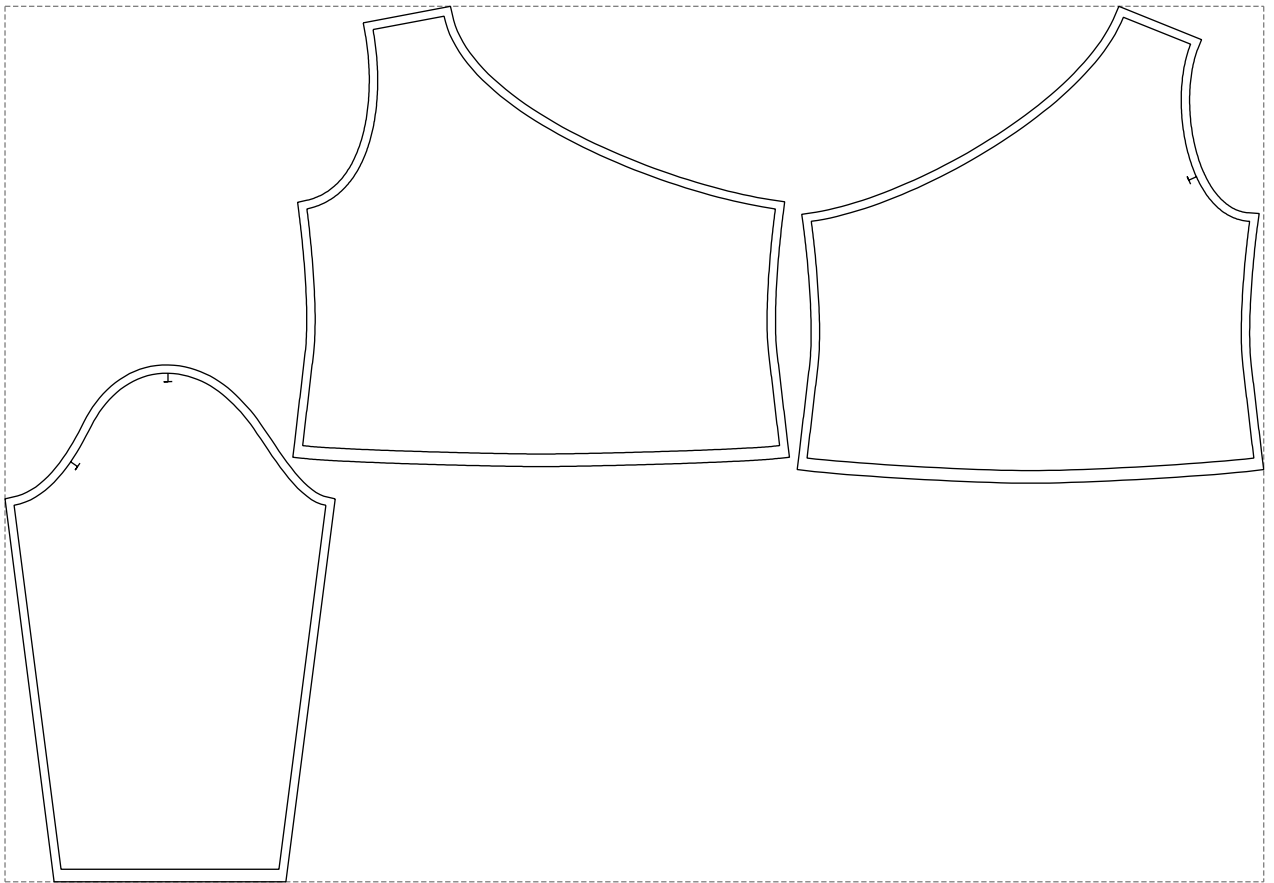

# Example

size:1499.00 x1042.72 mm

Maneken =1 ver.0

rz\_1=170

rz\_16=116

rz\_17=100

rz\_18=98.8

rz\_19=124