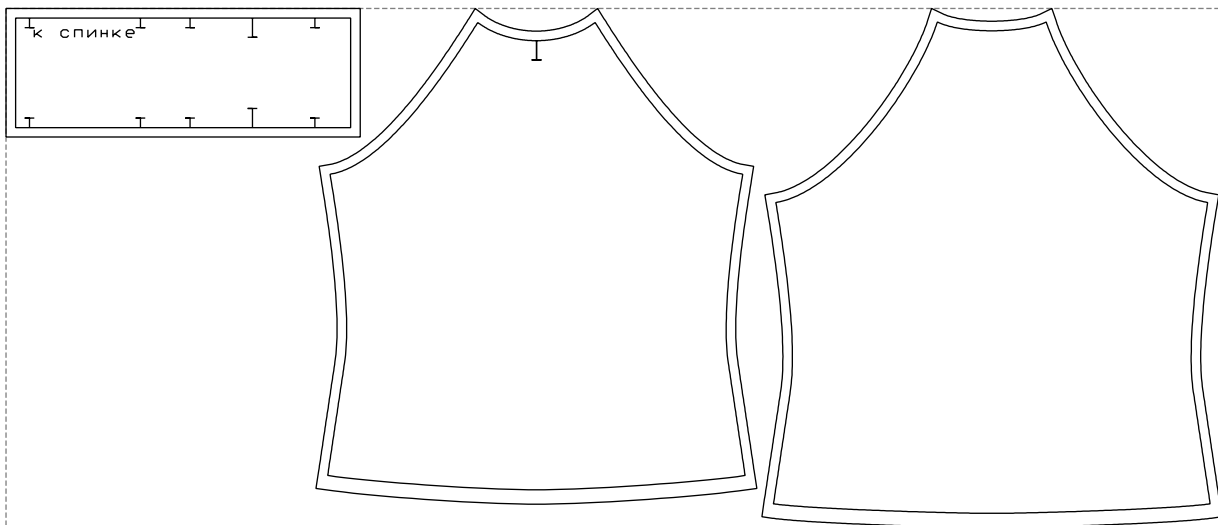

# Example

size:1267.00 x541.18 mm

Maneken =1 ver.0

rz\_1=170

rz\_16=96

rz\_17=82

rz\_18=76

rz\_19=104