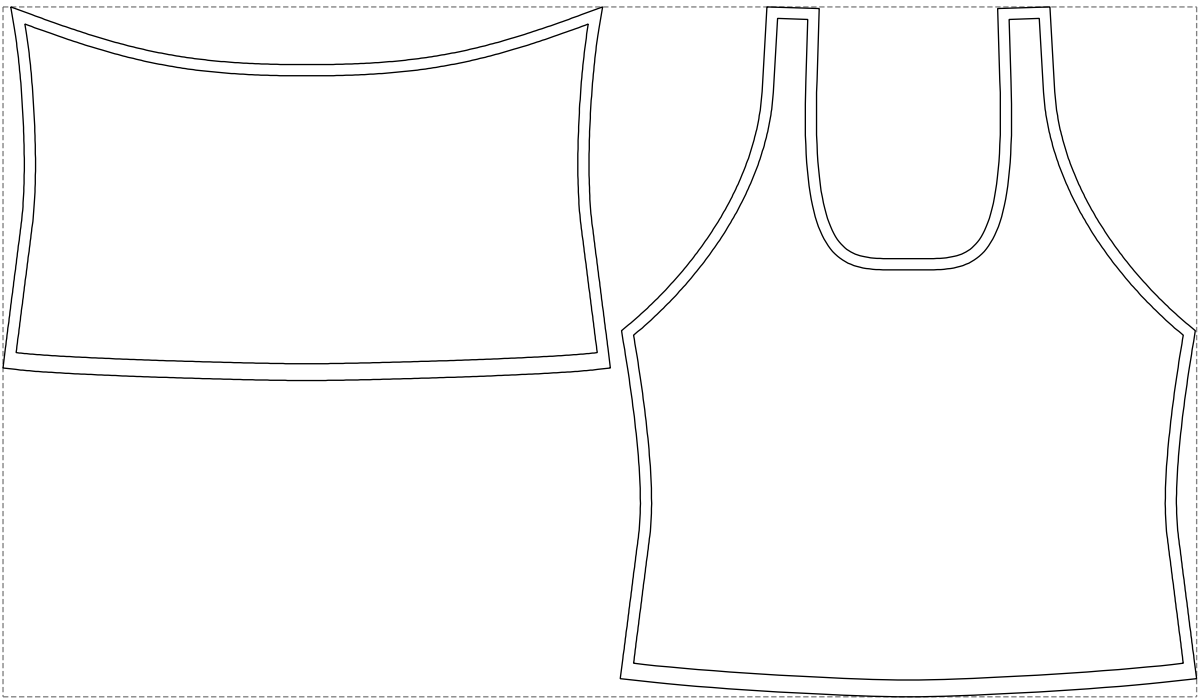

# Example

size:1066.12 x616.36 mm

Maneken =1 ver.0

rz\_1=170

rz\_16=108

rz\_17=92.5

rz\_18=89.2

rz\_19=116