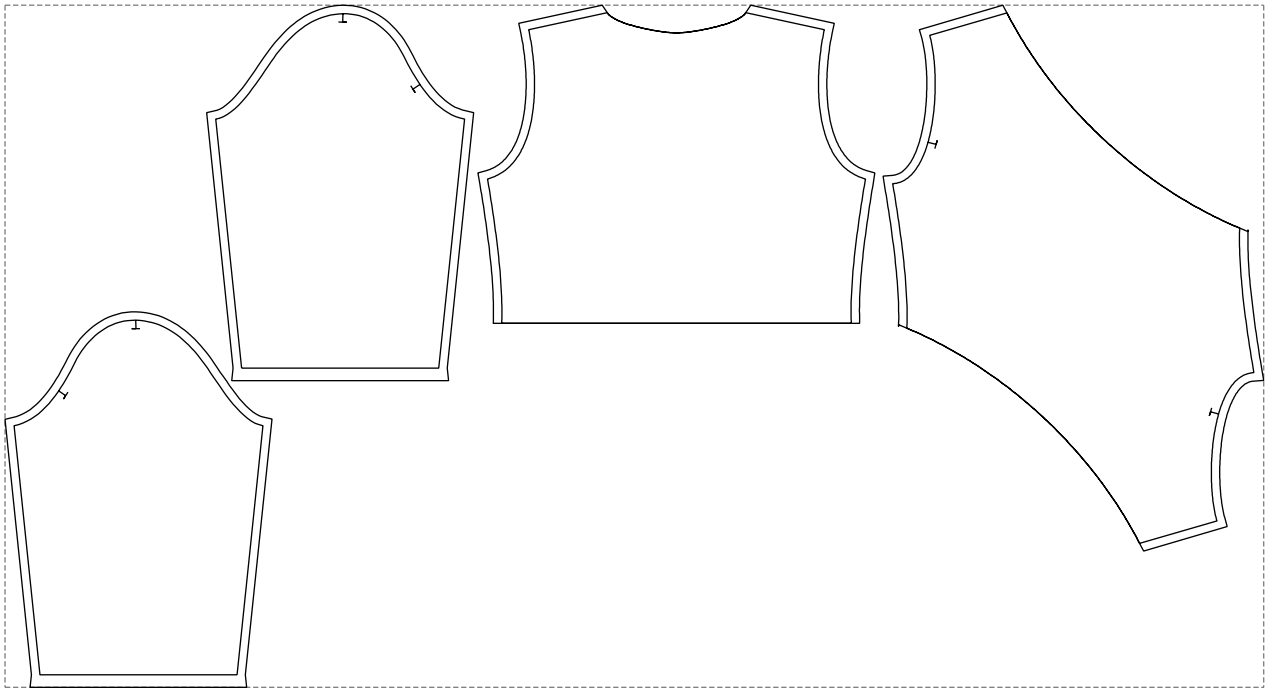

# Example

size:1499.00 x812.34 mm

Maneken =1 ver.0

rz\_1=170

rz\_16=96

rz\_17=82

rz\_18=76

rz\_19=104