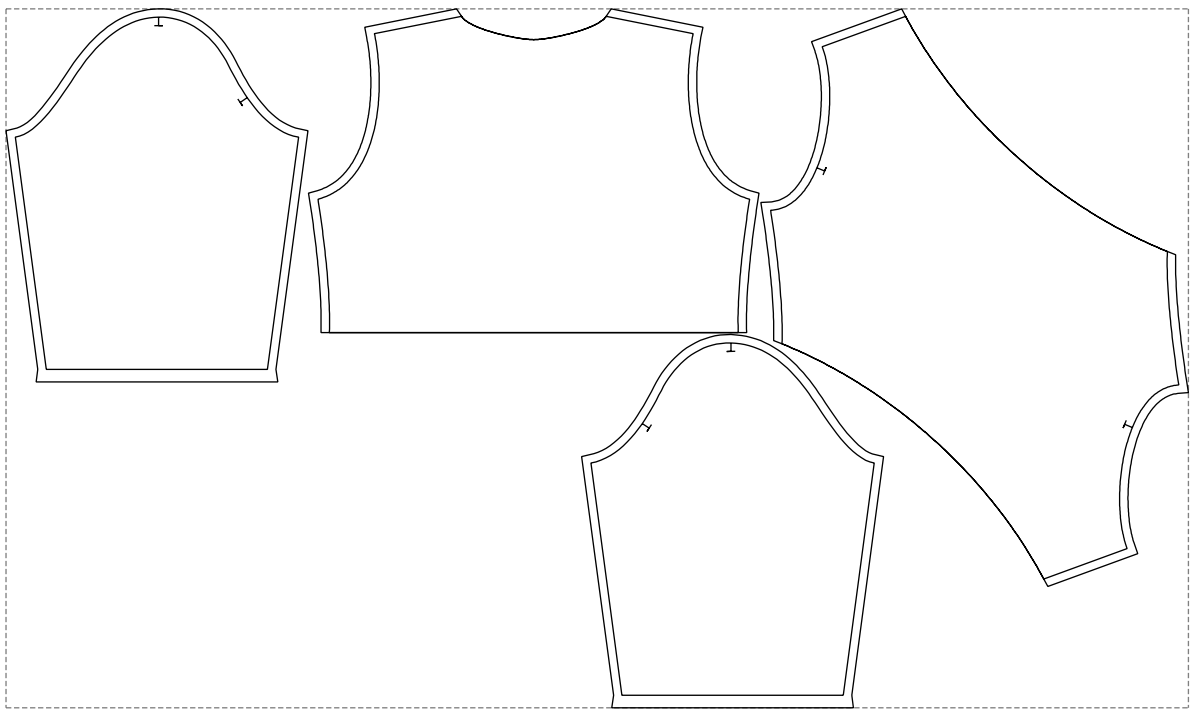

# Example

size:1408.25 x832.61 mm

Maneken =1 ver.0

rz\_1=170

rz\_16=108

rz\_17=92.5

rz\_18=89.2

rz\_19=116