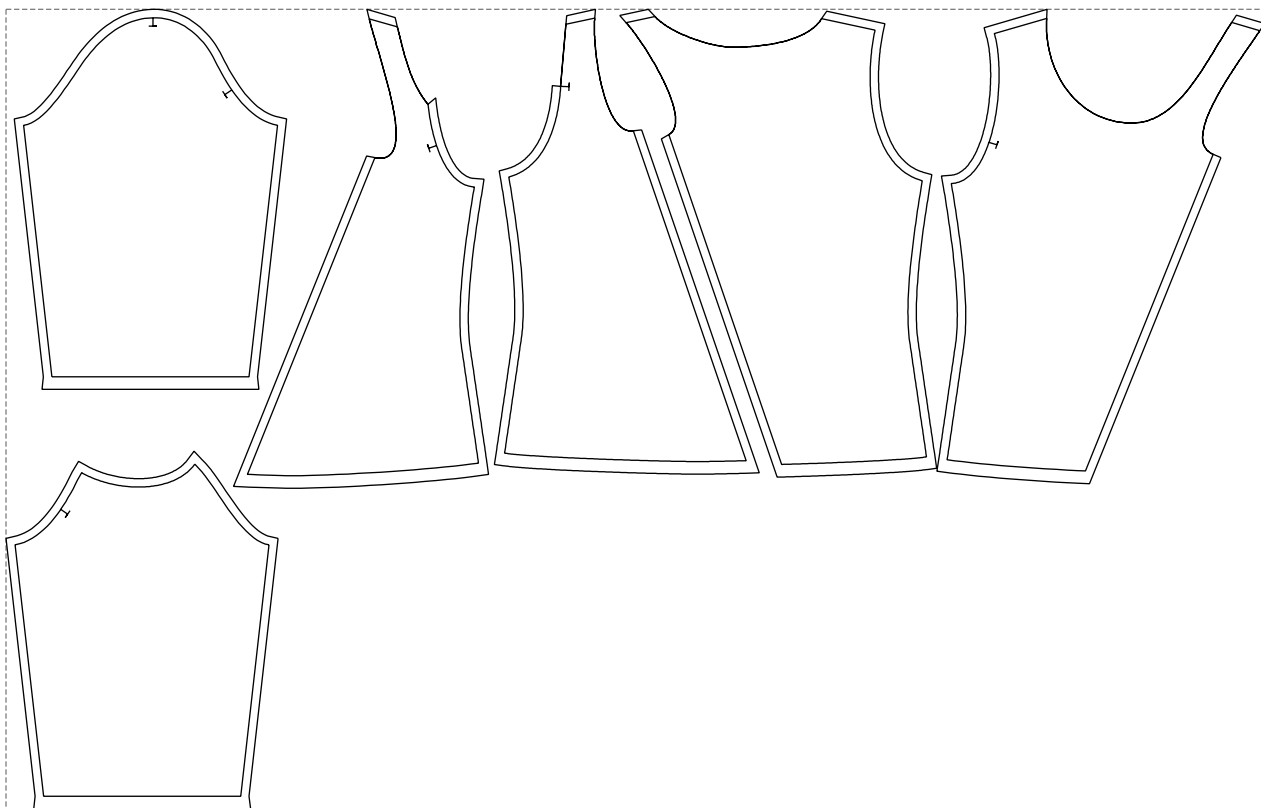

Example

size:1499.00 x952.21 mm

Maneken =1 ver.0

rz_1=170

rz_16=96

rz_17=82

rz_18=76

rz_19=104

rz_20=101.8

.
.
.