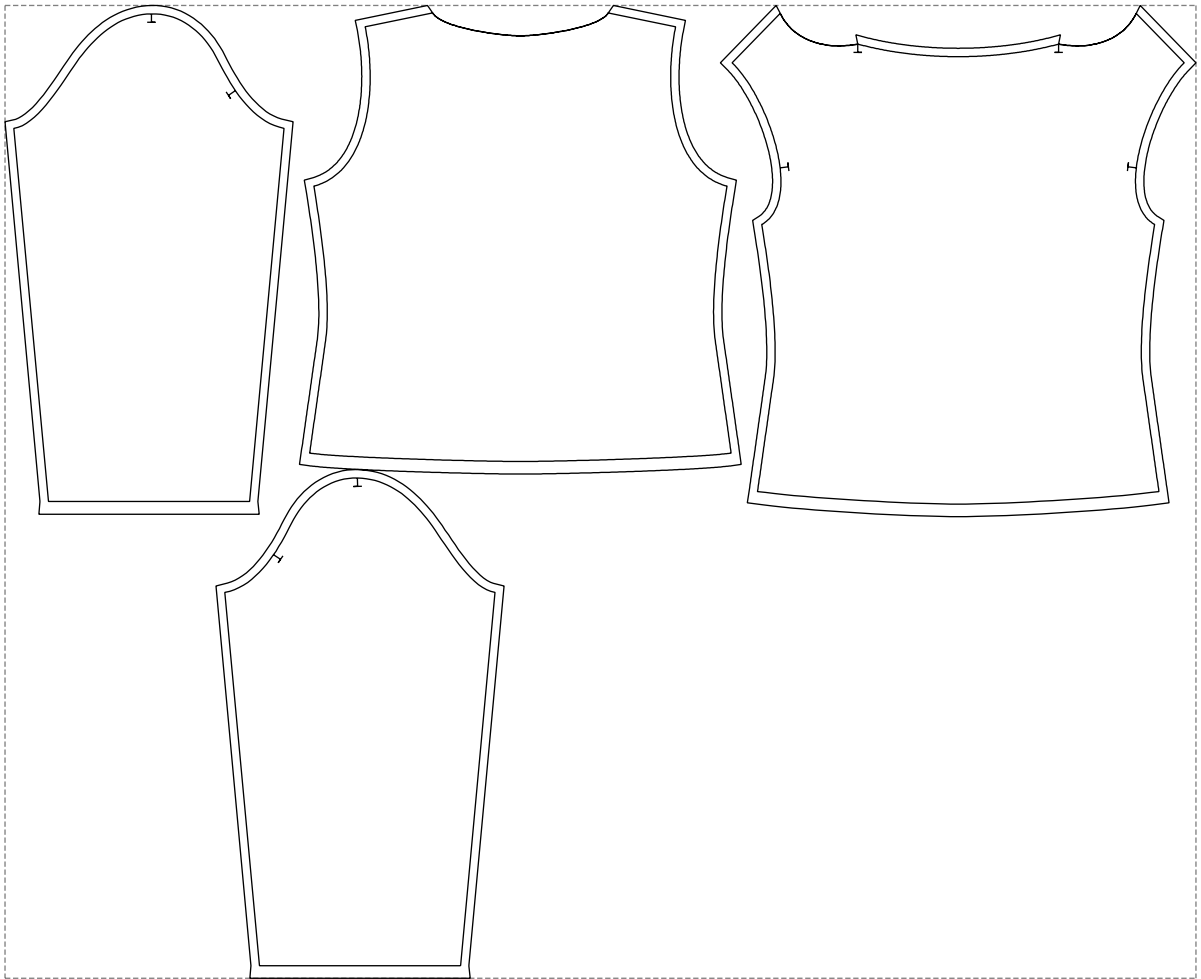

# Example

size:1418.60 x1158.80 mm

Maneken =1 ver.0

rz\_1=170

rz\_16=104

rz\_17=88.9

rz\_18=84.4

rz\_19=112