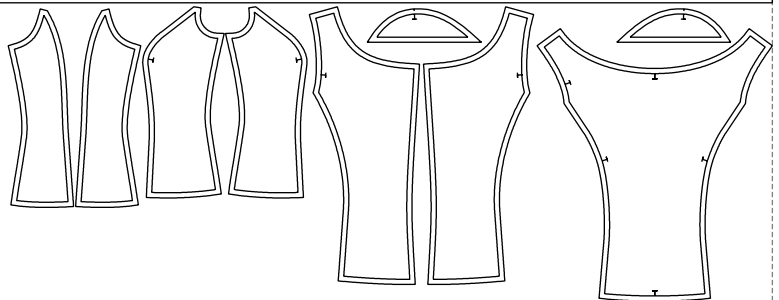

Not for print

Paper size: A4, size:2387.28 x1193.47 mm

| | | | | | | | | | | | | |
|---|-------|-------|-------|-------|-------|-------|-------|-------|--------|--------|--------|--------|
| размер полотна без припусков на швы 236.49 x 44.57 см ширина складки 3.13 см глубина складки 4.26 см | | | | | | | | | | | | |
| p.1/1 | p.2/1 | p.3/1 | p.4/1 | p.5/1 | p.6/1 | p.7/1 | p.8/1 | p.9/1 | p.10/1 | p.11/1 | p.12/1 | p.13/1 |
| p.1/2 | p.2/2 | p.3/2 | p.4/2 | p.5/2 | p.6/2 | p.7/2 | p.8/2 | p.9/2 | p.10/2 | p.11/2 | p.12/2 | p.13/2 |
| p.1/3 | p.2/3 | p.3/3 | p.4/3 | p.5/3 | p.6/3 | p.7/3 | p.8/3 | p.9/3 | p.10/3 | p.11/3 | p.12/3 | p.13/3 |
| p.1/4 | p.2/4 | p.3/4 | p.4/4 | p.5/4 | p.6/4 | p.7/4 | p.8/4 | p.9/4 | p.10/4 | p.11/4 | p.12/4 | p.13/4 |
| p.1/5 | p.2/5 | p.3/5 | p.4/5 | p.5/5 | p.6/5 | p.7/5 | p.8/5 | p.9/5 | p.10/5 | p.11/5 | p.12/5 | p.13/5 |

Example

size:2387.28 x1063.26 mm

размер полотна без припусков на швы 236.19 x 114.57 см
ширина складки 3.13 см глубина складки 4.26 см

Maneken =1 ver.0

rz_1=170

rz_16=88

rz_17=75.6

rz_18=67.6