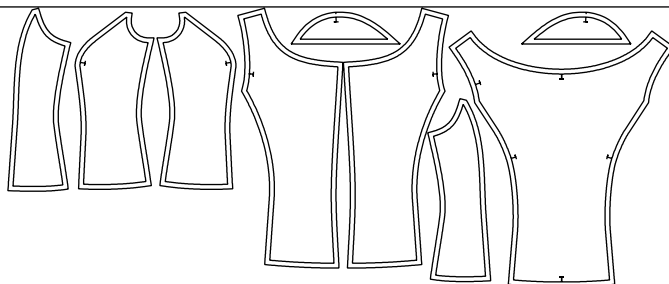

Not for print

Paper size: A4, size:2505.41 x1180.82 mm

размер полотна без припусков на швы 248.31 * 44.56 см ширина складки 3.25 см глубина складки 4.50 см													
p.1/1	p.2/1	p.3/1	p.4/1	p.5/1	p.6/1	p.7/1	p.8/1	p.9/1	p.10/1	p.11/1	p.12/1	p.13/1	p.14/1
p.1/2	p.2/2	p.3/2	p.4/2	p.5/2	p.6/2	p.7/2	p.8/2	p.9/2	p.10/2	p.11/2	p.12/2	p.13/2	p.14/2
p.1/3	p.2/3	p.3/3	p.4/3	p.5/3	p.6/3	p.7/3	p.8/3	p.9/3	p.10/3	p.11/3	p.12/3	p.13/3	p.14/3
p.1/4	p.2/4	p.3/4	p.4/4	p.5/4	p.6/4	p.7/4	p.8/4	p.9/4	p.10/4	p.11/4	p.12/4	p.13/4	p.14/4
p.1/5	p.2/5	p.3/5	p.4/5	p.5/5	p.6/5	p.7/5	p.8/5	p.9/5	p.10/5	p.11/5	p.12/5	p.13/5	p.14/5

# Example

size:2505.41 x1068.96 mm

размер полотна без припусков на швы 248.31 x 44.56 см  
ширина складки 3.25 см глубина складки 4.50 см

Maneken =1 ver.0

rz\_1=170

rz\_16=92

rz\_17=78.8

rz\_18=71.8