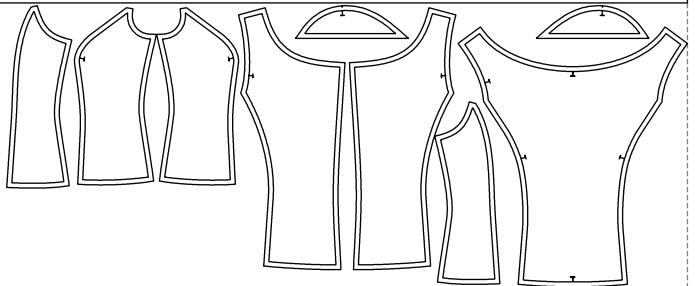

Not for print

Paper size: A4, size:2623.06 x1180.85 mm

размер полотна без припусков на швы 260.08 x 44.40 см ширина складки 3.37 см глубина складки 4.75 см													
p.1/1	p.2/1	p.3/1	p.4/1	p.5/1	p.6/1	p.7/1	p.8/1	p.9/1	p.10/1	p.11/1	p.12/1	p.13/1	p.14/1
p.1/2	p.2/2	p.3/2	p.4/2	p.5/2	p.6/2	p.7/2	p.8/2	p.9/2	p.10/2	p.11/2	p.12/2	p.13/2	p.14/2
p.1/3	p.2/3	p.3/3	p.4/3	p.5/3	p.6/3	p.7/3	p.8/3	p.9/3	p.10/3	p.11/3	p.12/3	p.13/3	p.14/3
p.1/4	p.2/4	p.3/4	p.4/4	p.5/4	p.6/4	p.7/4	p.8/4	p.9/4	p.10/4	p.11/4	p.12/4	p.13/4	p.14/4
p.1/5	p.2/5	p.3/5	p.4/5	p.5/5	p.6/5	p.7/5	p.8/5	p.9/5	p.10/5	p.11/5	p.12/5	p.13/5	p.14/5

Example

size:2623.06 x1075.52 mm

размер полотна без припусков на швы 260.08 * 11.40 см
ширина складки 3.37 см глубина складки 1.75 см

Maneken =1 ver.0

rz_1=170

rz_16=96

rz_17=82

rz_18=76