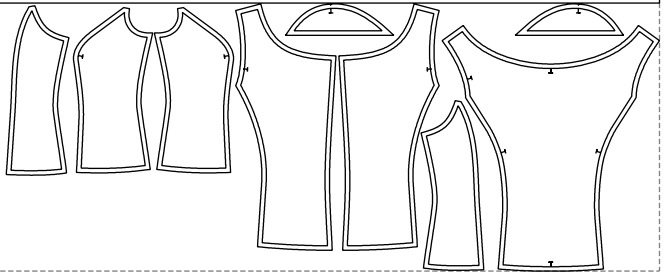

Not for print

Paper size: A4, size:2741.39 x1180.37 mm

<small>размер полотна без припусков на швы 271.91 x 114.28 см ширина складки 3.49 см глубина складки 1.99 см</small>														
p.1/1	p.2/1	p.3/1	p.4/1	p.5/1	p.6/1	p.7/1	p.8/1	p.9/1	p.10/1	p.11/1	p.12/1	p.13/1	p.14/1	p.15/1
p.1/2	p.2/2	p.3/2	p.4/2	p.5/2	p.6/2	p.7/2	p.8/2	p.9/2	p.10/2	p.11/2	p.12/2	p.13/2	p.14/2	p.15/2
p.1/3	p.2/3	p.3/3	p.4/3	p.5/3	p.6/3	p.7/3	p.8/3	p.9/3	p.10/3	p.11/3	p.12/3	p.13/3	p.14/3	p.15/3
p.1/4	p.2/4	p.3/4	p.4/4	p.5/4	p.6/4	p.7/4	p.8/4	p.9/4	p.10/4	p.11/4	p.12/4	p.13/4	p.14/4	p.15/4
p.1/5	p.2/5	p.3/5	p.4/5	p.5/5	p.6/5	p.7/5	p.8/5	p.9/5	p.10/5	p.11/5	p.12/5	p.13/5	p.14/5	p.15/5

Example

size:2741.39 x1081.80 mm

размер полотна без припусков на швы 271.91 * 44.28 см
ширина складки 3.49 см глубина складки 4.99 см

Maneken =1 ver.0

rz_1=170

rz_16=100

rz_17=85.4

rz_18=80.2