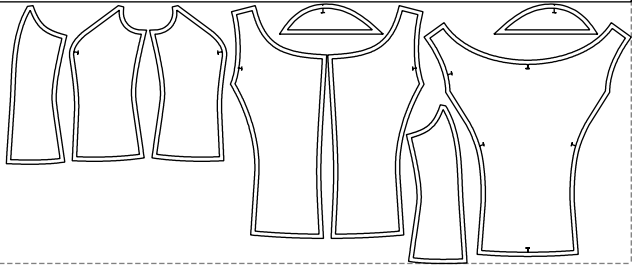

Not for print

Paper size: A4, size:2859.27 x1178.51 mm

размер полотна без припусков на швы 283.70 x 11.00 см															
ширина складки 3.62 см глубина складки 5.24 см															
p.1/1	p.2/1	p.3/1	p.4/1	p.5/1	p.6/1	p.7/1	p.8/1	p.9/1	p.10/1	p.11/1	p.12/1	p.13/1	p.14/1	p.15/1	p.16/1
p.1/2	p.2/2	p.3/2	p.4/2	p.5/2	p.6/2	p.7/2	p.8/2	p.9/2	p.10/2	p.11/2	p.12/2	p.13/2	p.14/2	p.15/2	p.16/2
p.1/3	p.2/3	p.3/3	p.4/3	p.5/3	p.6/3	p.7/3	p.8/3	p.9/3	p.10/3	p.11/3	p.12/3	p.13/3	p.14/3	p.15/3	p.16/3
p.1/4	p.2/4	p.3/4	p.4/4	p.5/4	p.6/4	p.7/4	p.8/4	p.9/4	p.10/4	p.11/4	p.12/4	p.13/4	p.14/4	p.15/4	p.16/4
p.1/5	p.2/5	p.3/5	p.4/5	p.5/5	p.6/5	p.7/5	p.8/5	p.9/5	p.10/5	p.11/5	p.12/5	p.13/5	p.14/5	p.15/5	p.16/5

# Example

size:2859.27 x1103.75 mm

размер полотна без припусков на швы 283.70 × 44.00 см  
ширина складки 3.62 см глубина складки 5.24 см

Maneken =1 ver.0

rz\_1=170

rz\_16=104

rz\_17=88.9

rz\_18=84.4