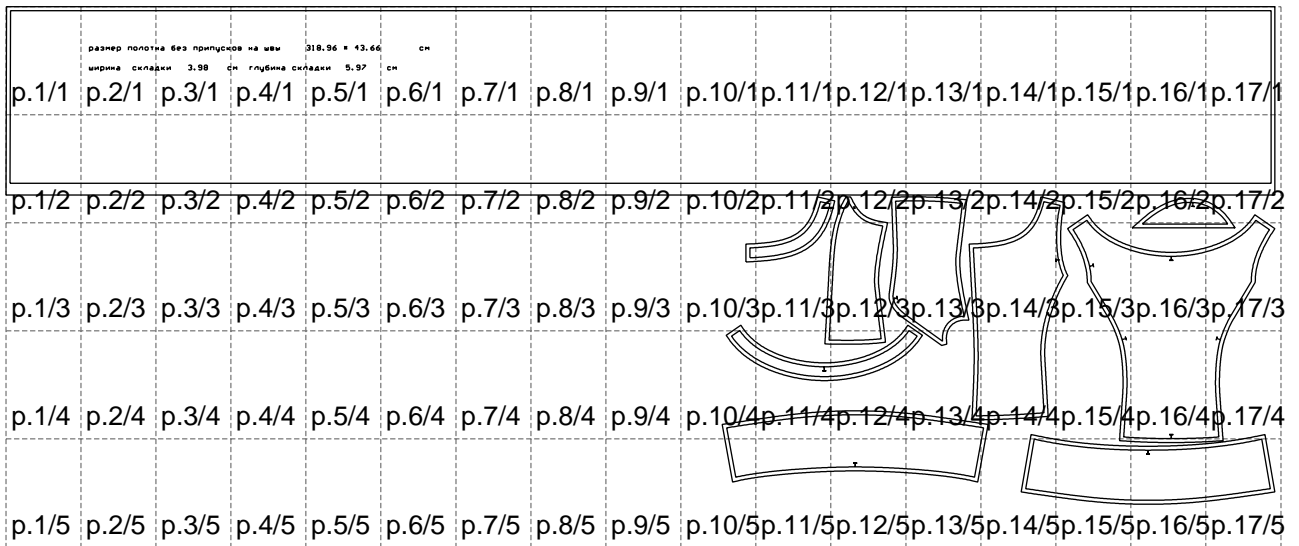

Not for print

Paper size: A4, size:3211.59 x1259.17 mm

Example

size:3211.59 x1227.62 mm

размер полотна без припусков на швы 318.96 * 43.66 см
ширина складки 3.98 см глубина складки 5.97 см

Maneken =1 ver.0

rz_1=170

rz_16=116

rz_17=100

rz_18=98.8

rz_19=124

rz_20=121

.
.
.