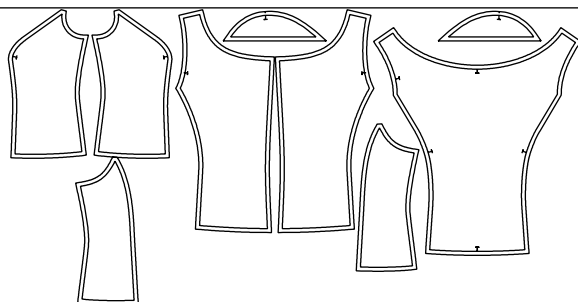

Not for print

Paper size: A4, size:3211.59 x1259.17 mm

Example

size:3211.59 x1227.62 mm

размер полотна без припусков на швы 318.96 * 43.66 см
ширина складки 3.98 см глубина складки 5.97 см

Maneken =1 ver.0

rz_1=170

rz_16=116

rz_17=100

rz_18=98.8

rz_19=124

rz_20=121

.
.
.