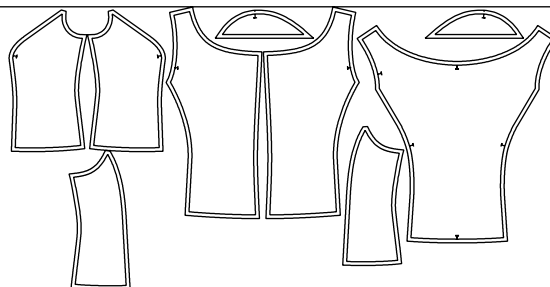

Not for print

Paper size: A4, size:3329.20 x1226.30 mm

<small>размер полотна без припусков на швы 330.73 * 43.56 см ширина сиденья 4.11 см глубина сиденья 6.22 см</small>																	
p.1/1	p.2/1	p.3/1	p.4/1	p.5/1	p.6/1	p.7/1	p.8/1	p.9/1	p.10/1	p.11/1	p.12/1	p.13/1	p.14/1	p.15/1	p.16/1	p.17/1	p.18/1
p.1/2	p.2/2	p.3/2	p.4/2	p.5/2	p.6/2	p.7/2	p.8/2	p.9/2	p.10/2	p.11/2	p.12/2	p.13/2	p.14/2	p.15/2	p.16/2	p.17/2	p.18/2
p.1/3	p.2/3	p.3/3	p.4/3	p.5/3	p.6/3	p.7/3	p.8/3	p.9/3	p.10/3	p.11/3	p.12/3	p.13/3	p.14/3	p.15/3	p.16/3	p.17/3	p.18/3
p.1/4	p.2/4	p.3/4	p.4/4	p.5/4	p.6/4	p.7/4	p.8/4	p.9/4	p.10/4	p.11/4	p.12/4	p.13/4	p.14/4	p.15/4	p.16/4	p.17/4	p.18/4
p.1/5	p.2/5	p.3/5	p.4/5	p.5/5	p.6/5	p.7/5	p.8/5	p.9/5	p.10/5	p.11/5	p.12/5	p.13/5	p.14/5	p.15/5	p.16/5	p.17/5	p.18/5

# Example

size:3329.20 x1232.81 mm

размер полотна без припусков на швы 330.73 x 43.50 см  
ширина складки 4.11 см глубина складки 6.22 см

Maneken =1 ver.0

rz\_1=170

rz\_16=120

rz\_17=104

rz\_18=103.6