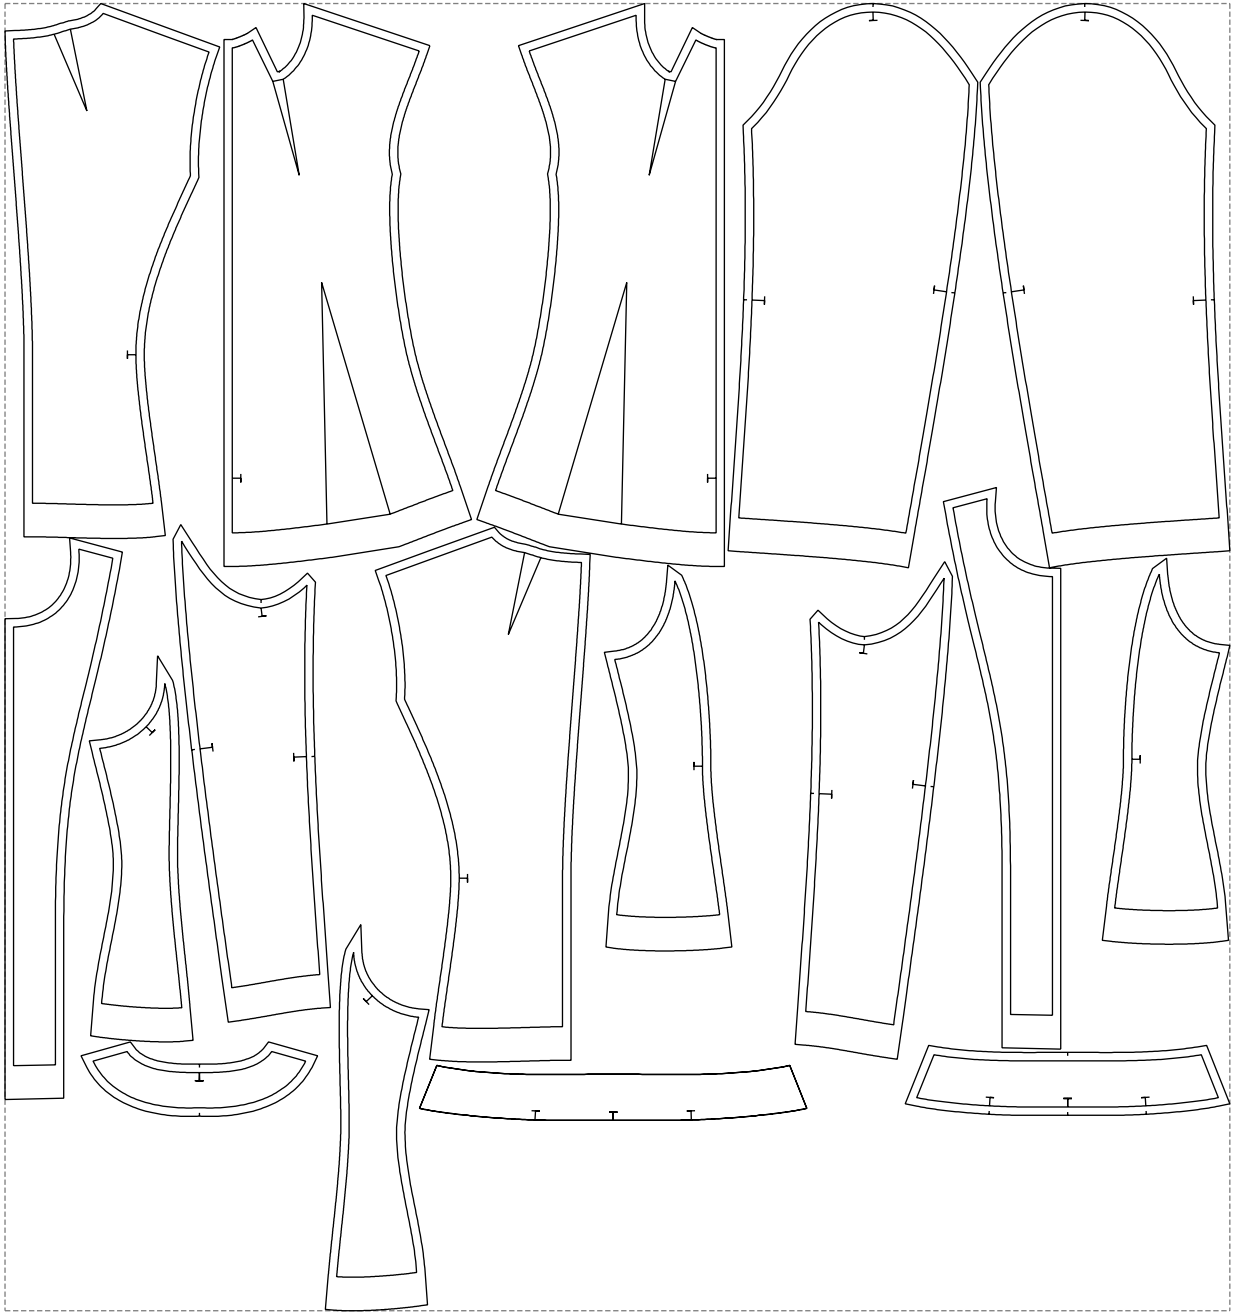

# Example

size:1458.90 x1557.05 mm

Maneken =1 ver.0

rz\_1=170

rz\_16=96

rz\_17=82

rz\_18=76

rz\_19=104

rz\_20=101.8

---

. . . . .  
. . . . .  
. . . . .