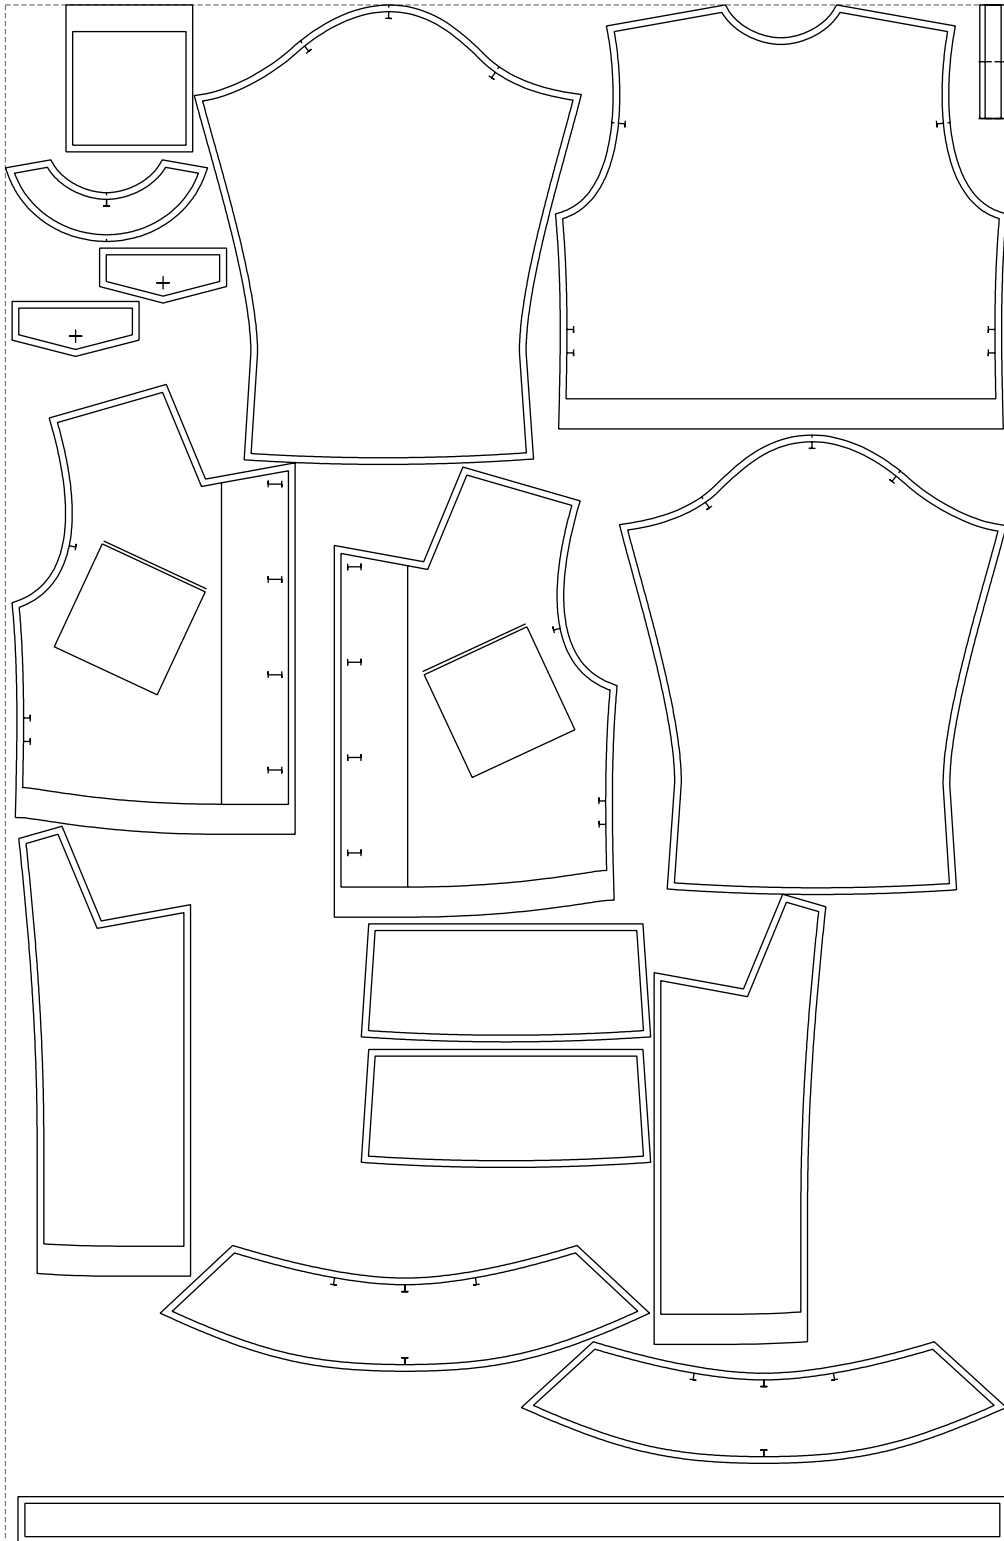

Not for print

Paper size: A4, size:1482.00 x1438.24 mm

Example

size:1501.00 x2304.43 mm

Maneken =1 ver.0

rz_1=170

rz_16=108

rz_17=92.5

rz_18=89.2

rz_19=116

rz_20=113

.
.
.