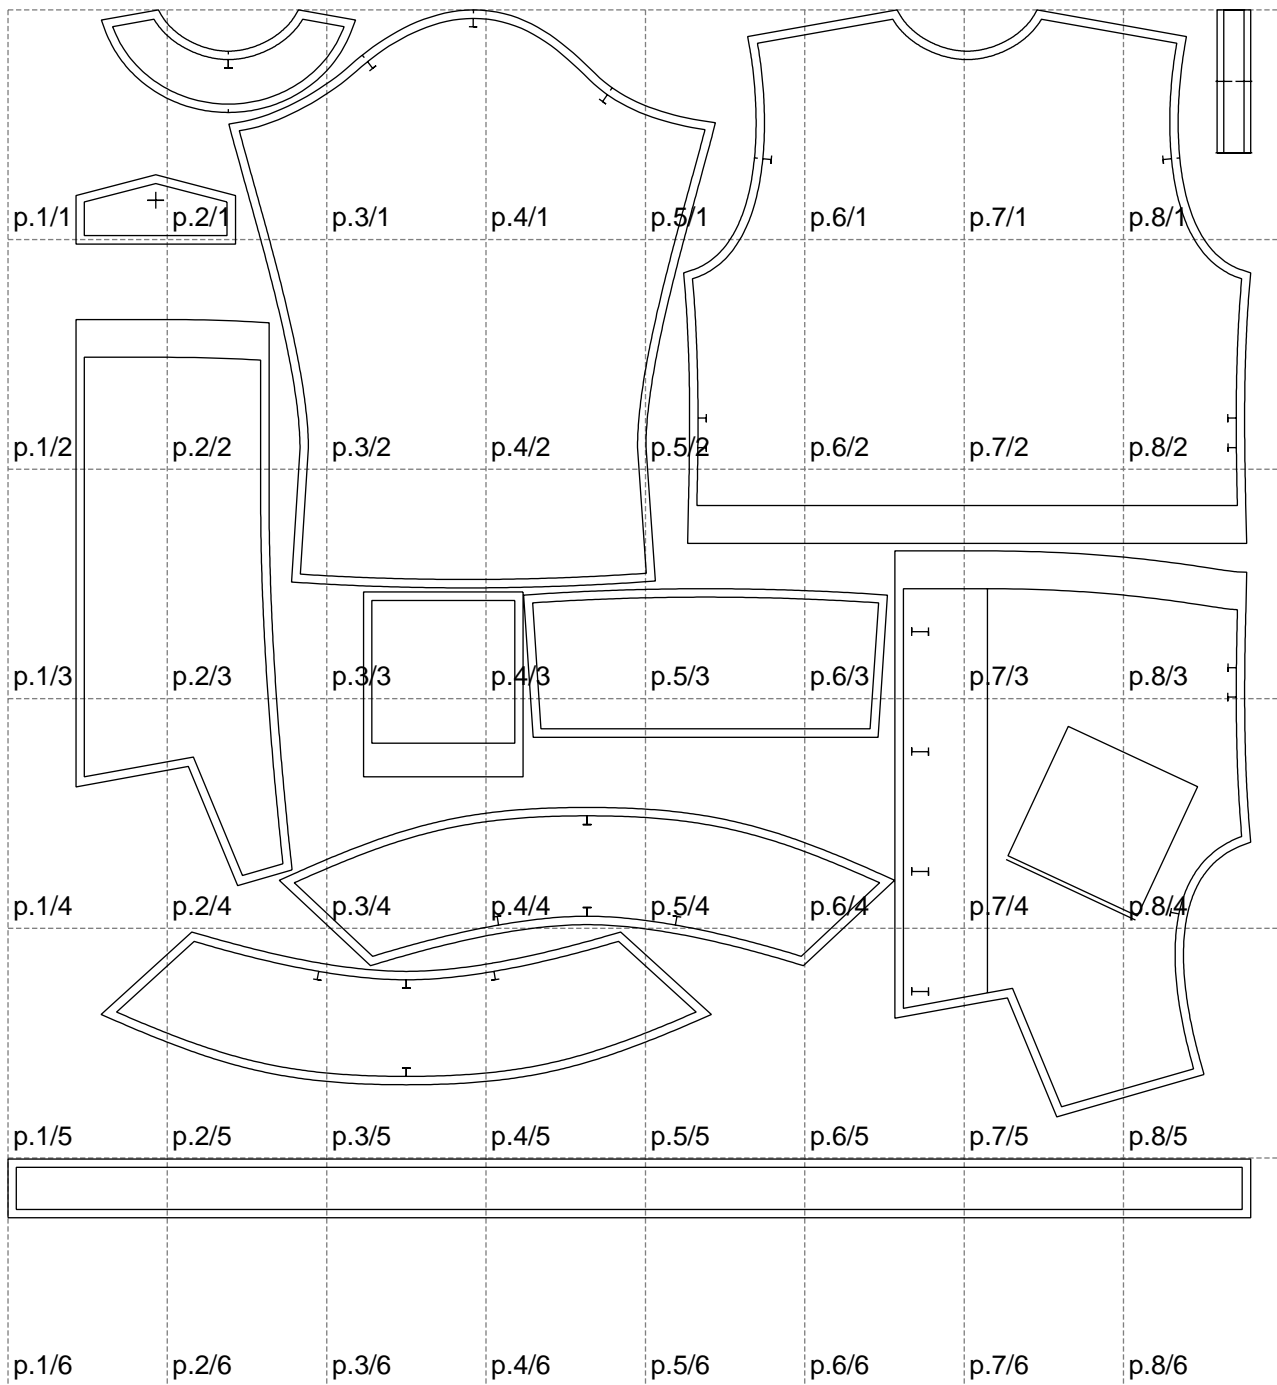

Not for print

Paper size: A4, size:1482.00 x1438.24 mm

Example

size:1501.00 x2304.43 mm

Maneken =1 ver.0

rz_1=170

rz_16=108

rz_17=92.5

rz_18=89.2

rz_19=116

rz_20=113

.
.
.