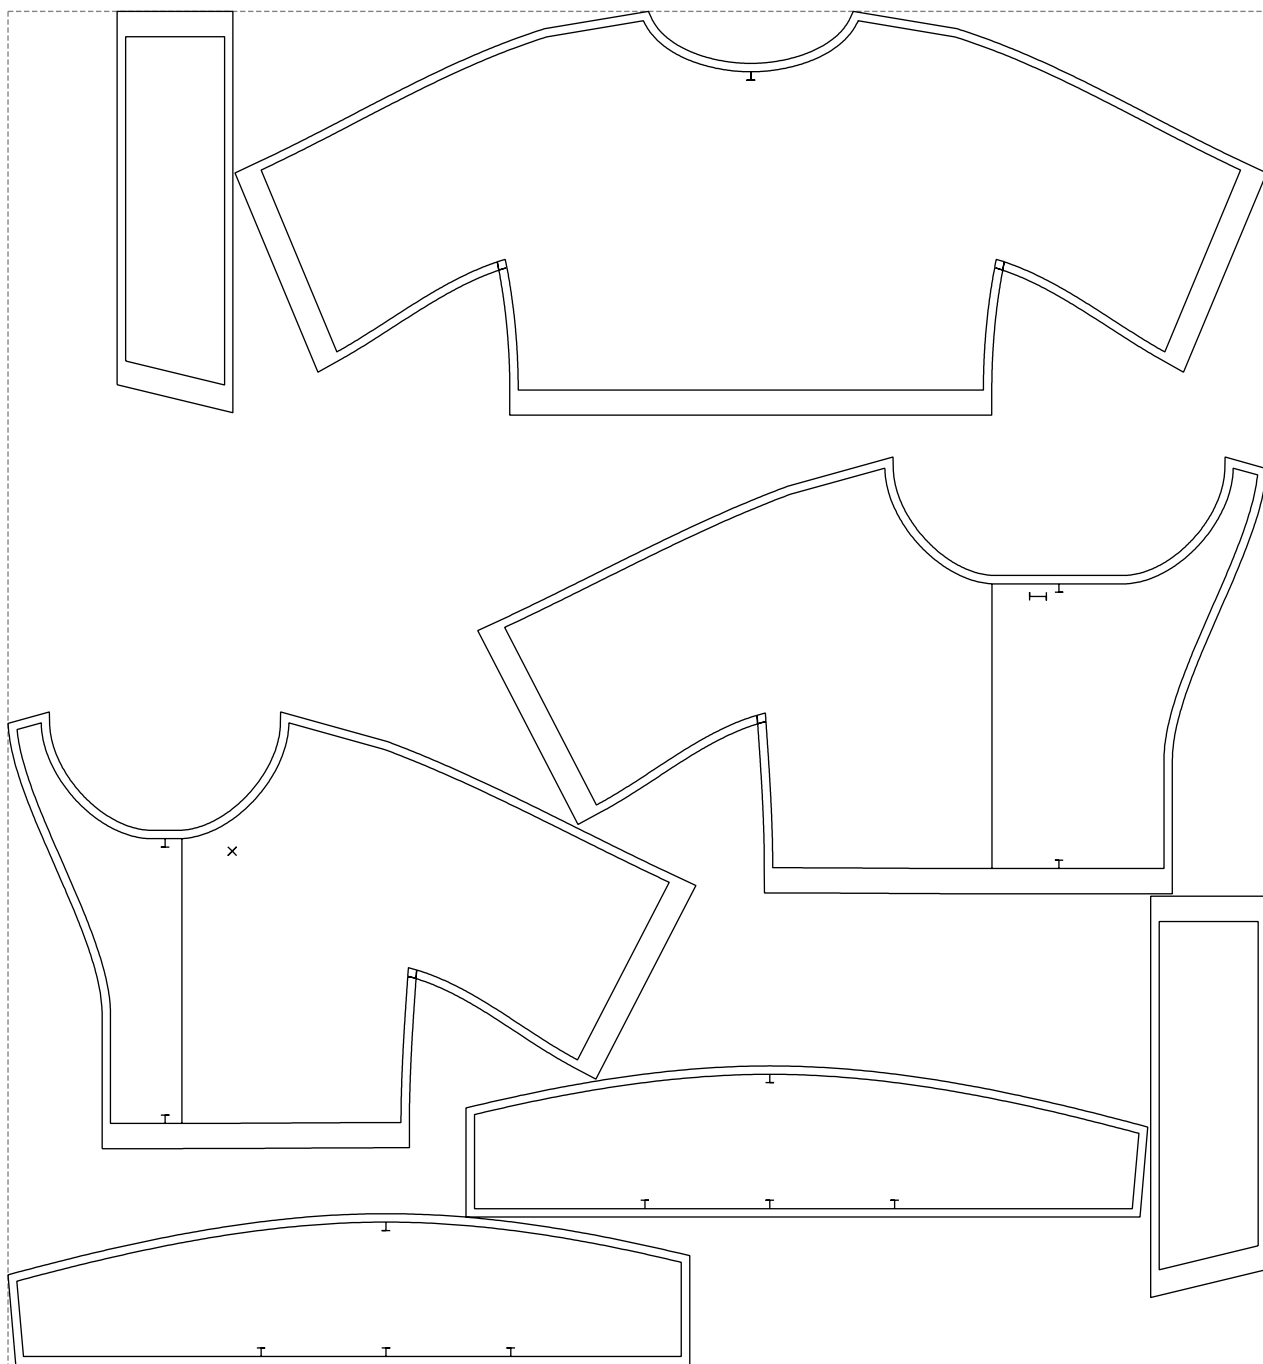

# Example

size:1499.00 x1612.02 mm

Maneken =1 ver.0

rz\_1=170

rz\_16=116

rz\_17=100

rz\_18=98.8

rz\_19=124

rz\_20=121

---

. . . . .  
. . . . .  
. . . . .