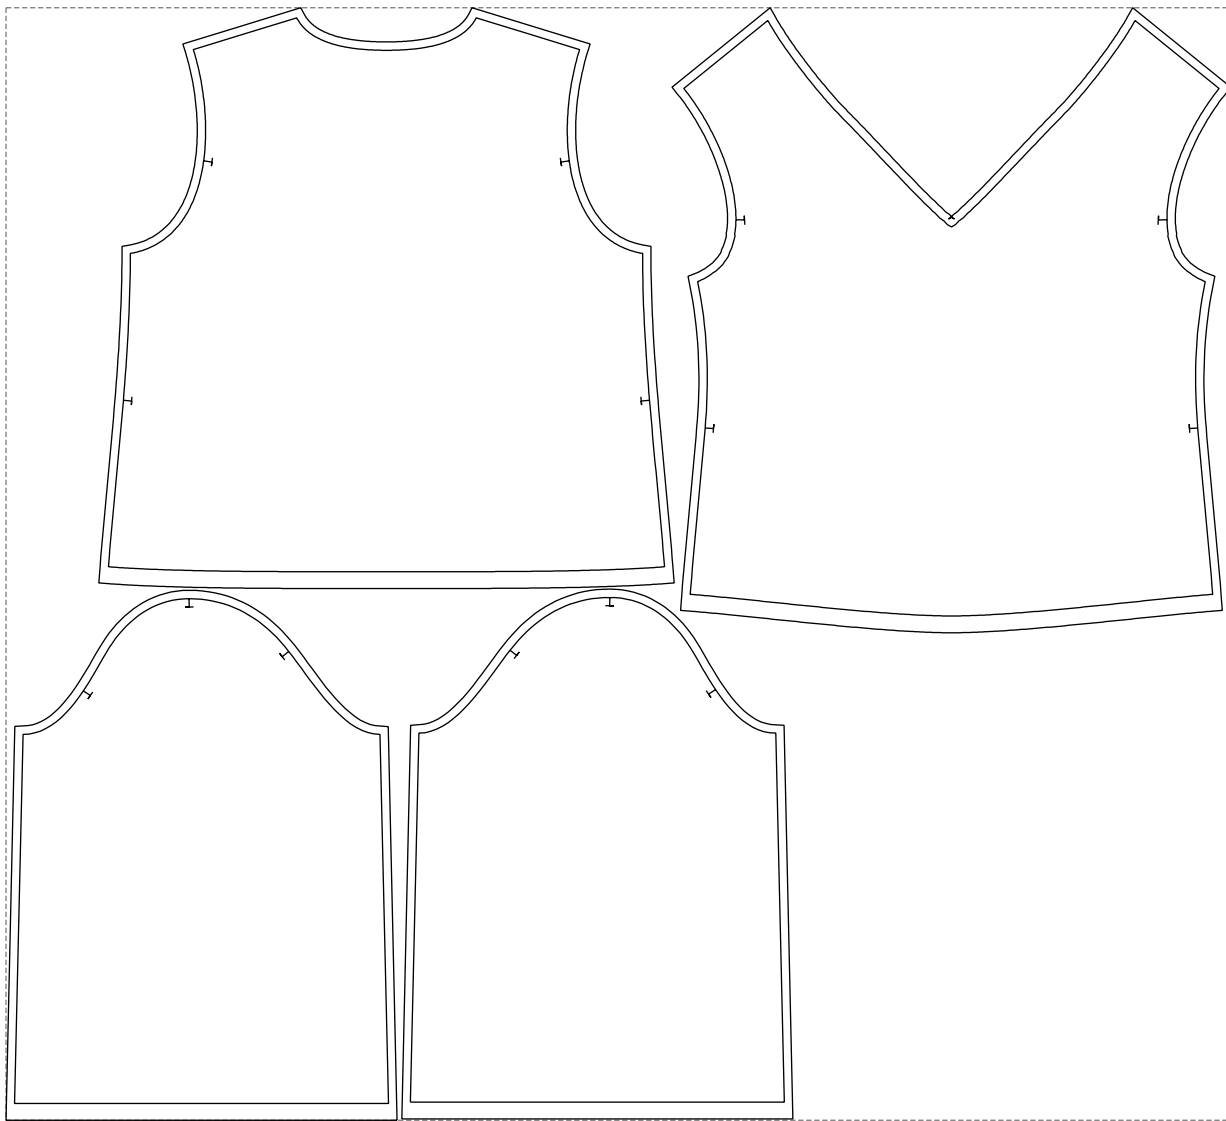

# Example

size:1458.88 x1325.32 mm

Maneken =1 ver.0

rz\_1=170

rz\_16=108

rz\_17=92.5

rz\_18=89.2

rz\_19=116