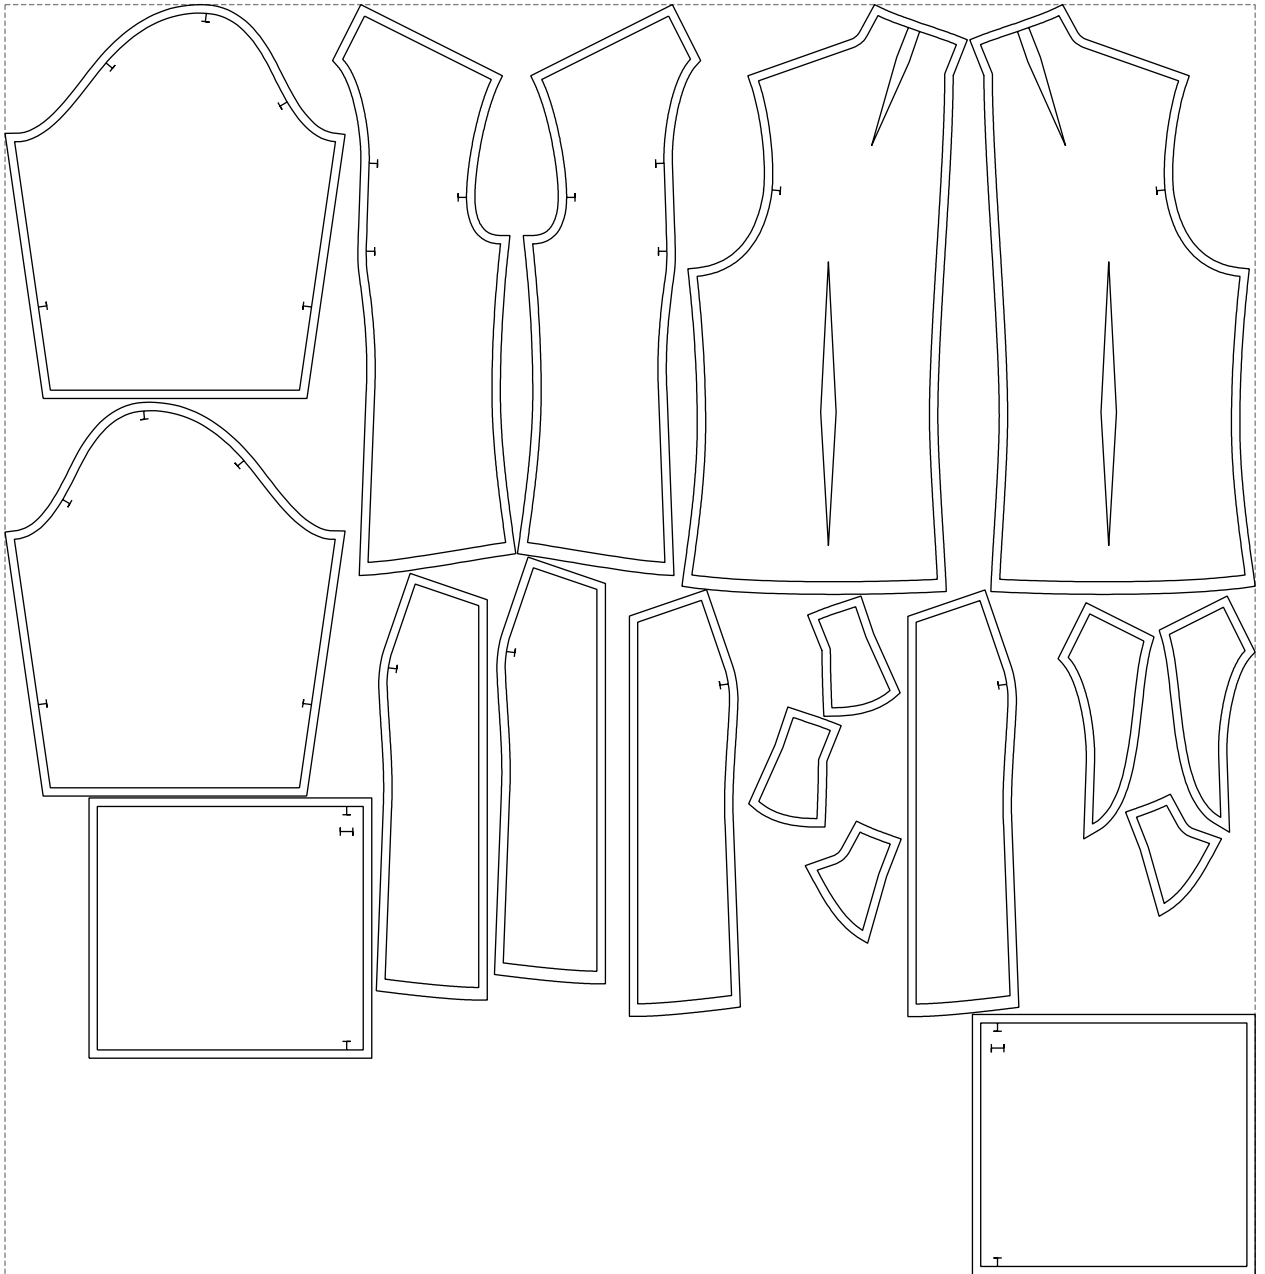

# Example

size:1488.96 x1512.93 mm

Maneken =1 ver.0

rz\_1=170

rz\_16=104

rz\_17=88.9

rz\_18=84.4

rz\_19=112