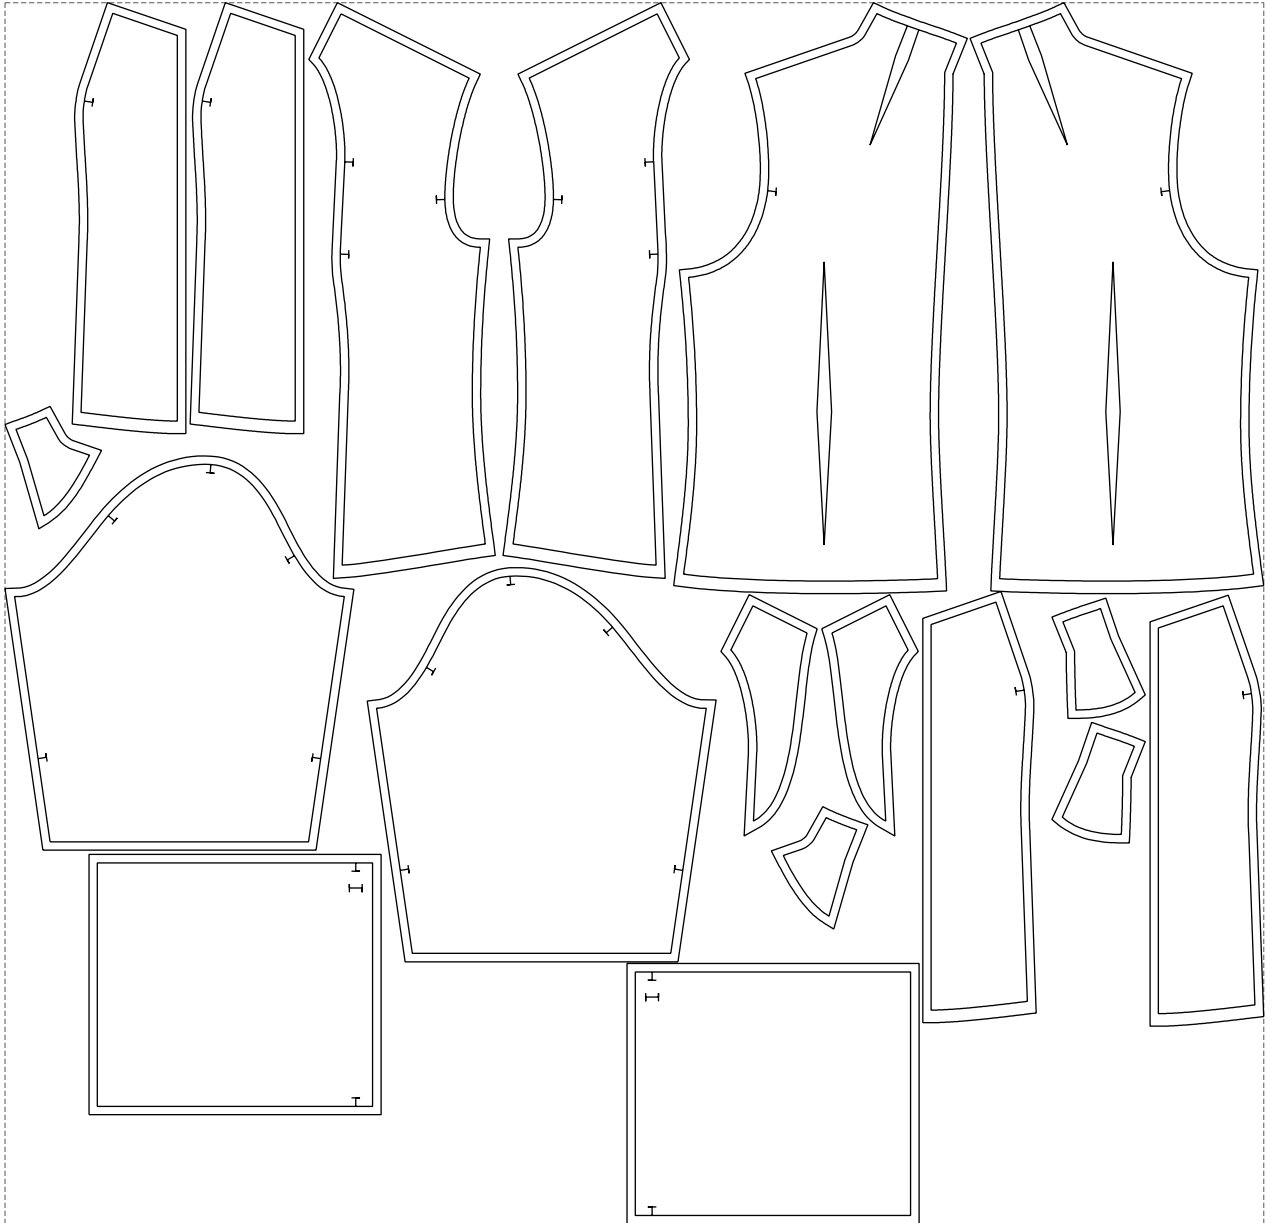

# Example

size:1499.00 x1454.67 mm

Maneken =1 ver.0

rz\_1=170

rz\_16=108

rz\_17=92.5

rz\_18=89.2

rz\_19=116