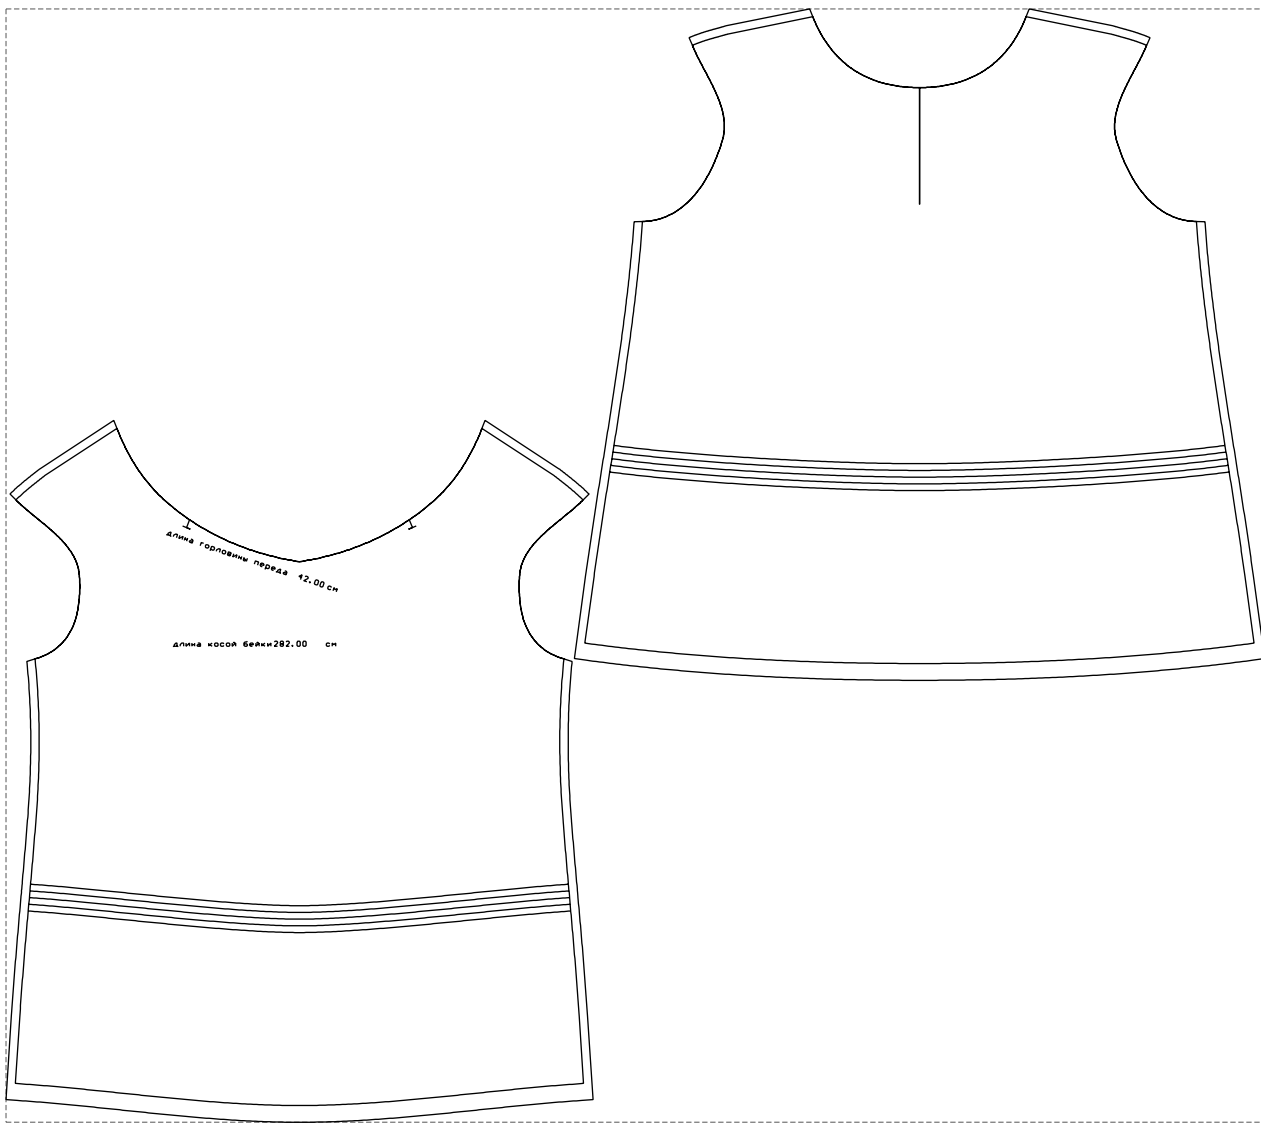

Example

size:1499.00 x1326.36 mm

Maneken =1 ver.0

rz_1=170

rz_16=116

rz_17=100

rz_18=98.8

rz_19=124