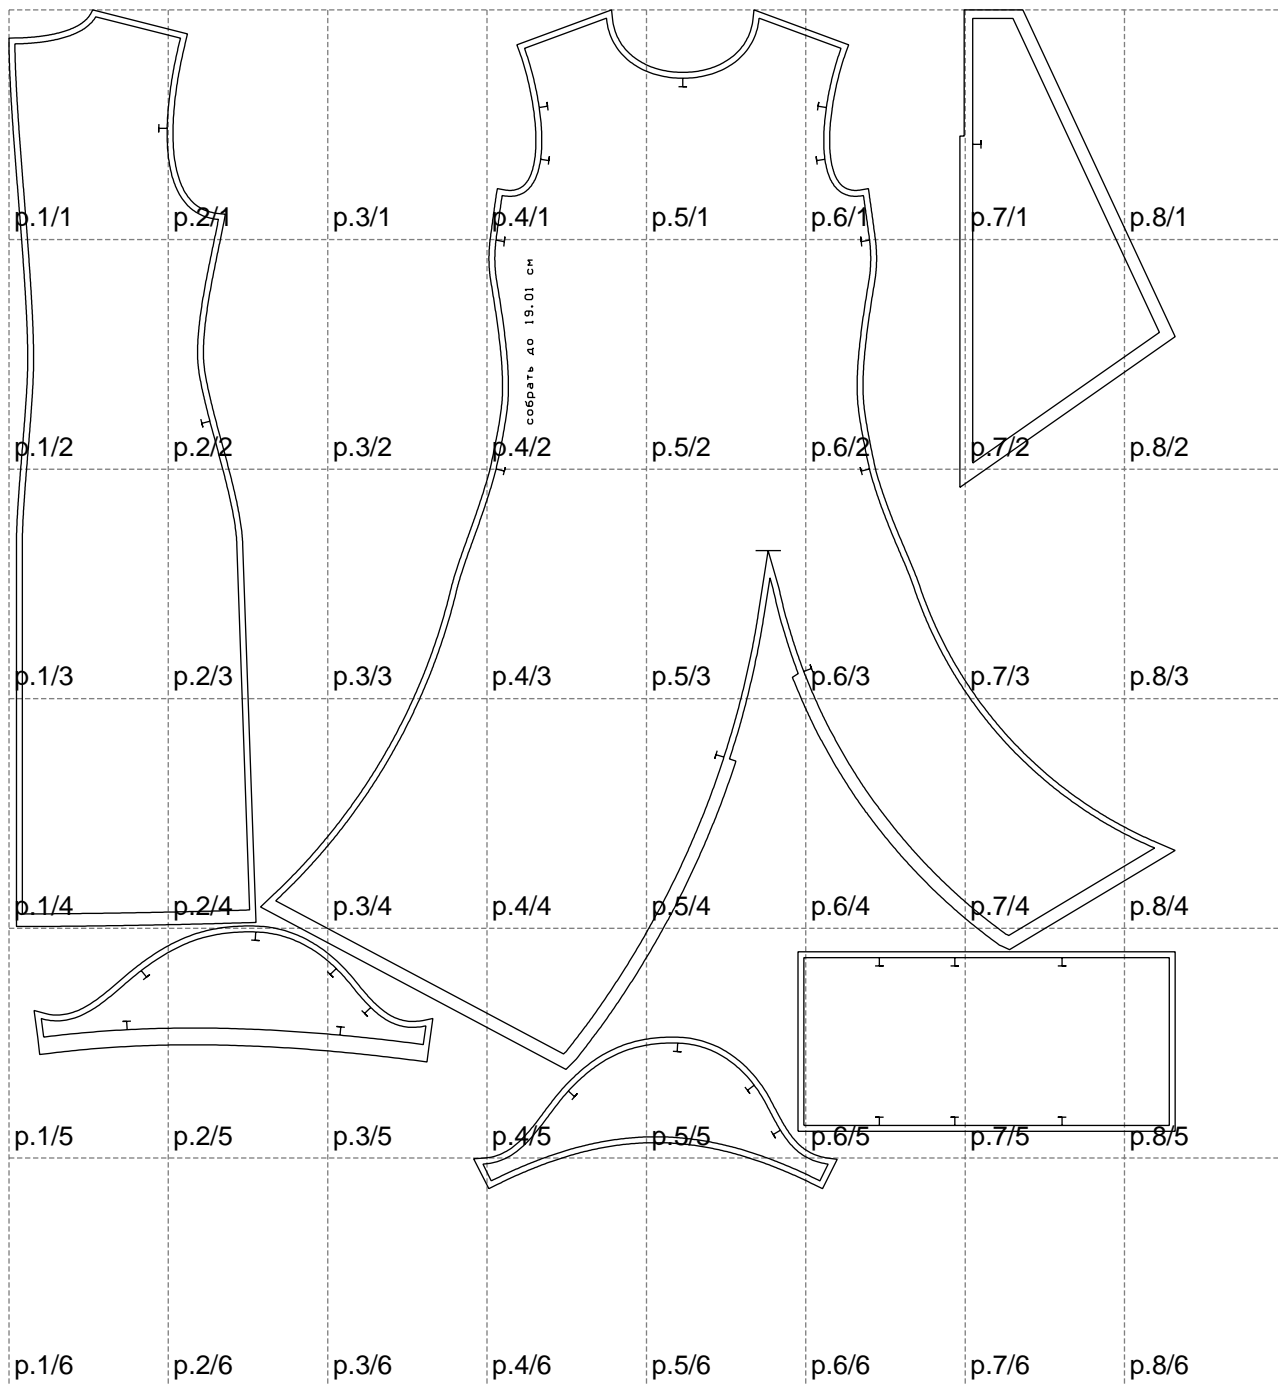

Not for print

Paper size: A4, size:1388.96 x1403.66 mm

# Example

size:1488.96 x2112.70 mm

Maneken =1 ver.0

rz\_1=170

rz\_16=96

rz\_17=82

rz\_18=76

rz\_19=104

rz\_20=101.8

---

. . . . .  
. . . . .  
. . . . .