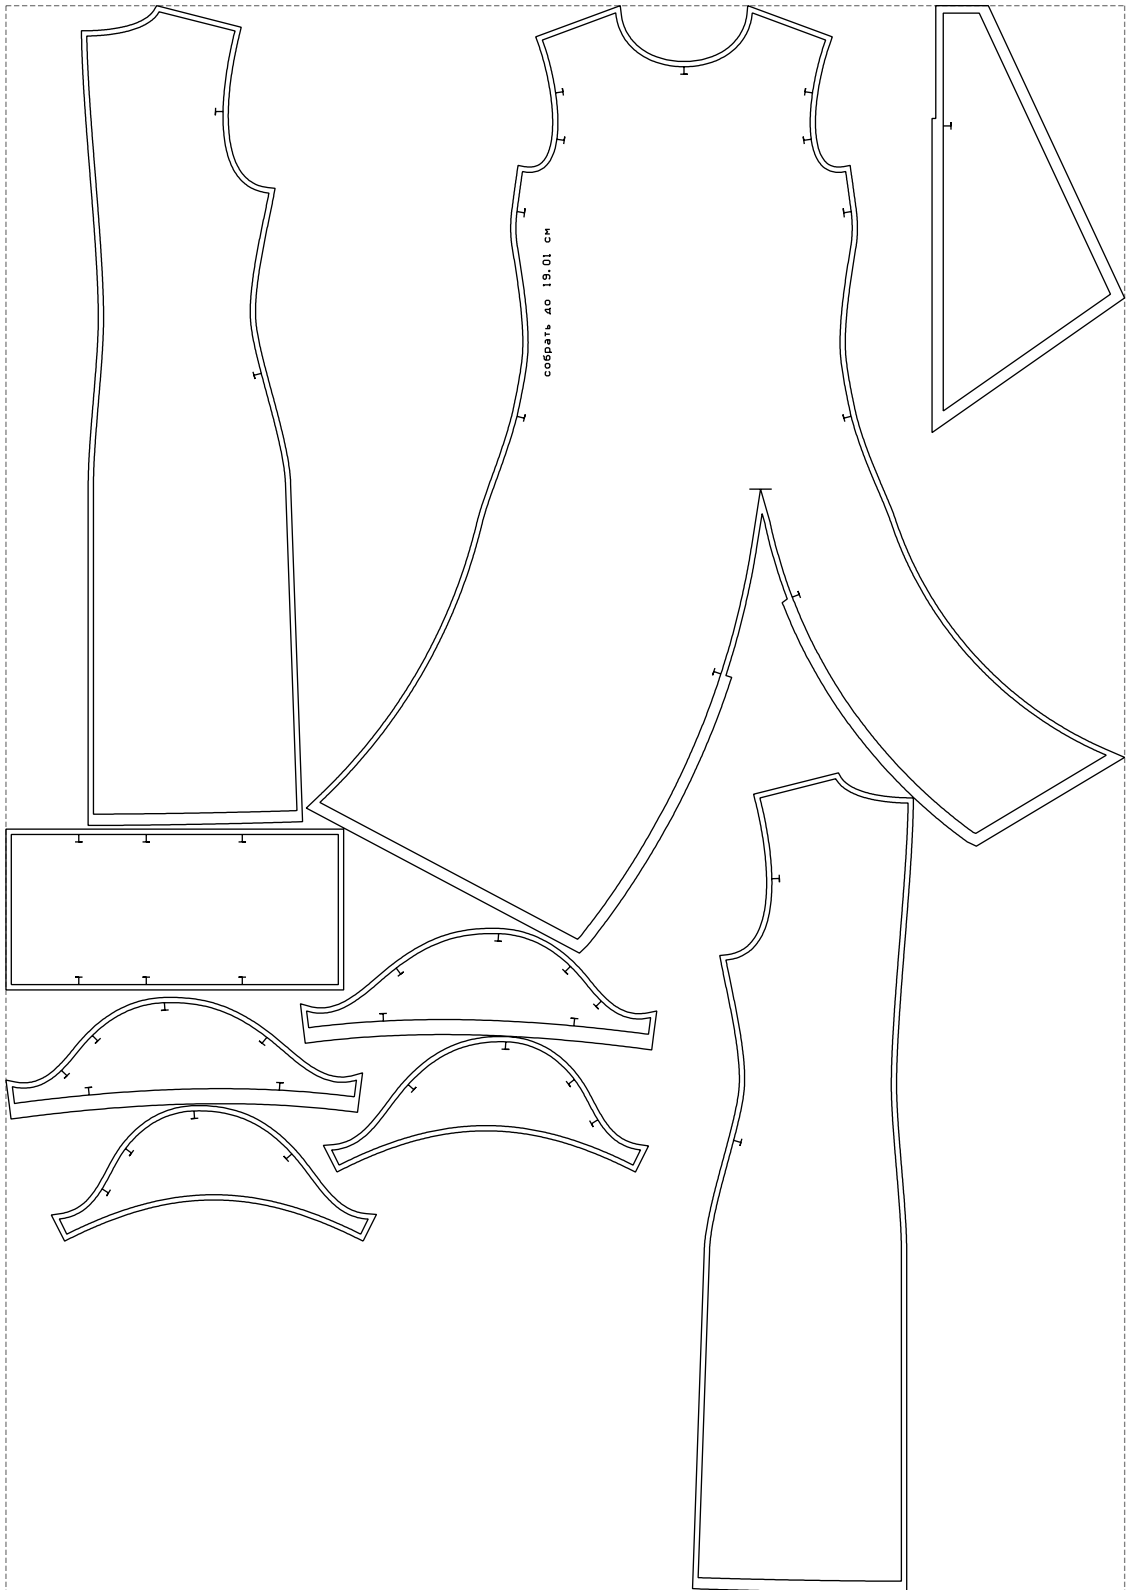

Not for print

Paper size: A4, size:1388.96 x1403.66 mm

# Example

size:1488.96 x2112.70 mm

Maneken =1 ver.0

rz\_1=170

rz\_16=96

rz\_17=82

rz\_18=76

rz\_19=104

rz\_20=101.8

---

. . . . .  
. . . . .  
. . . . .