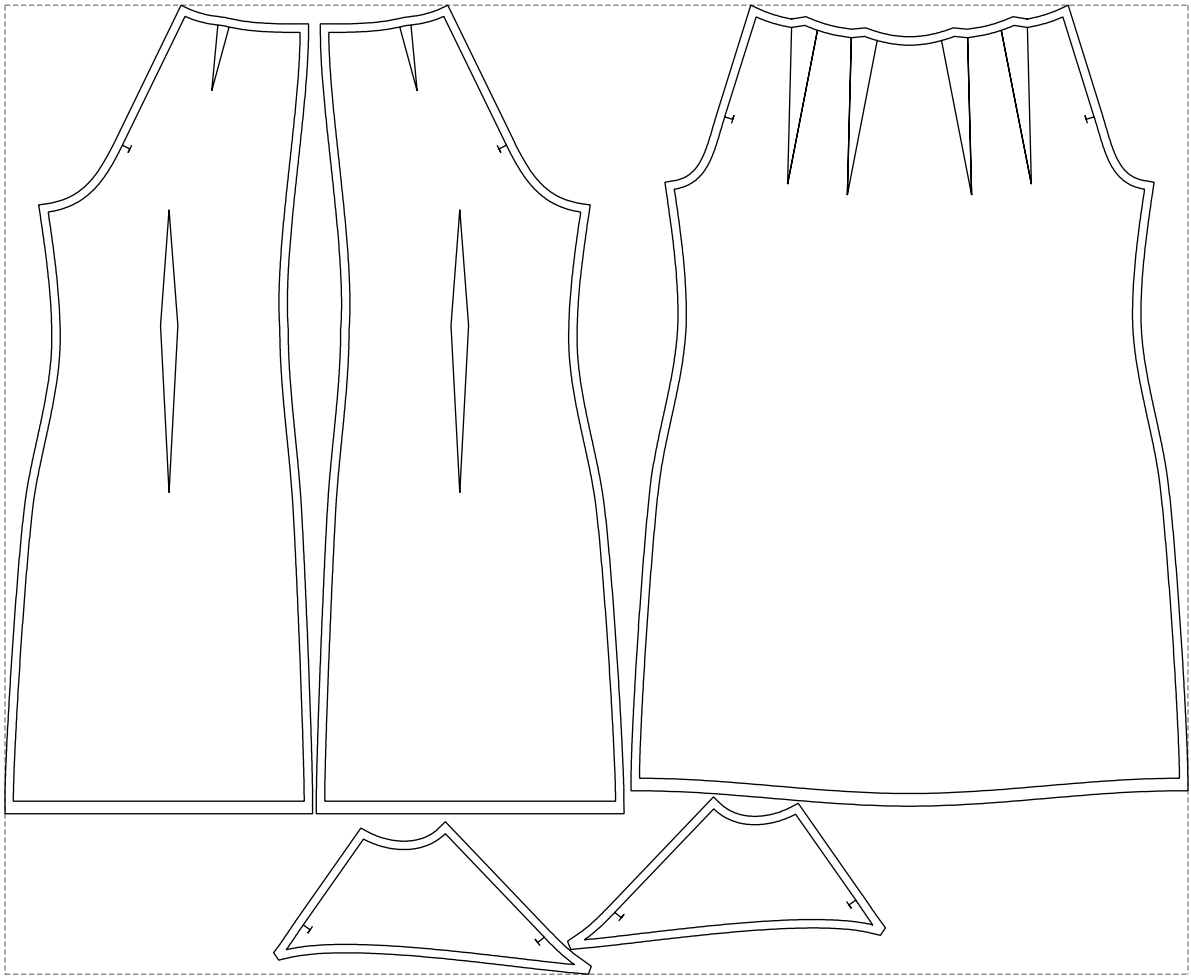

# Example

size:1408.80 x1154.31 mm

Maneken =1 ver.0

rz\_1=170

rz\_16=108

rz\_17=92.5

rz\_18=89.2

rz\_19=116