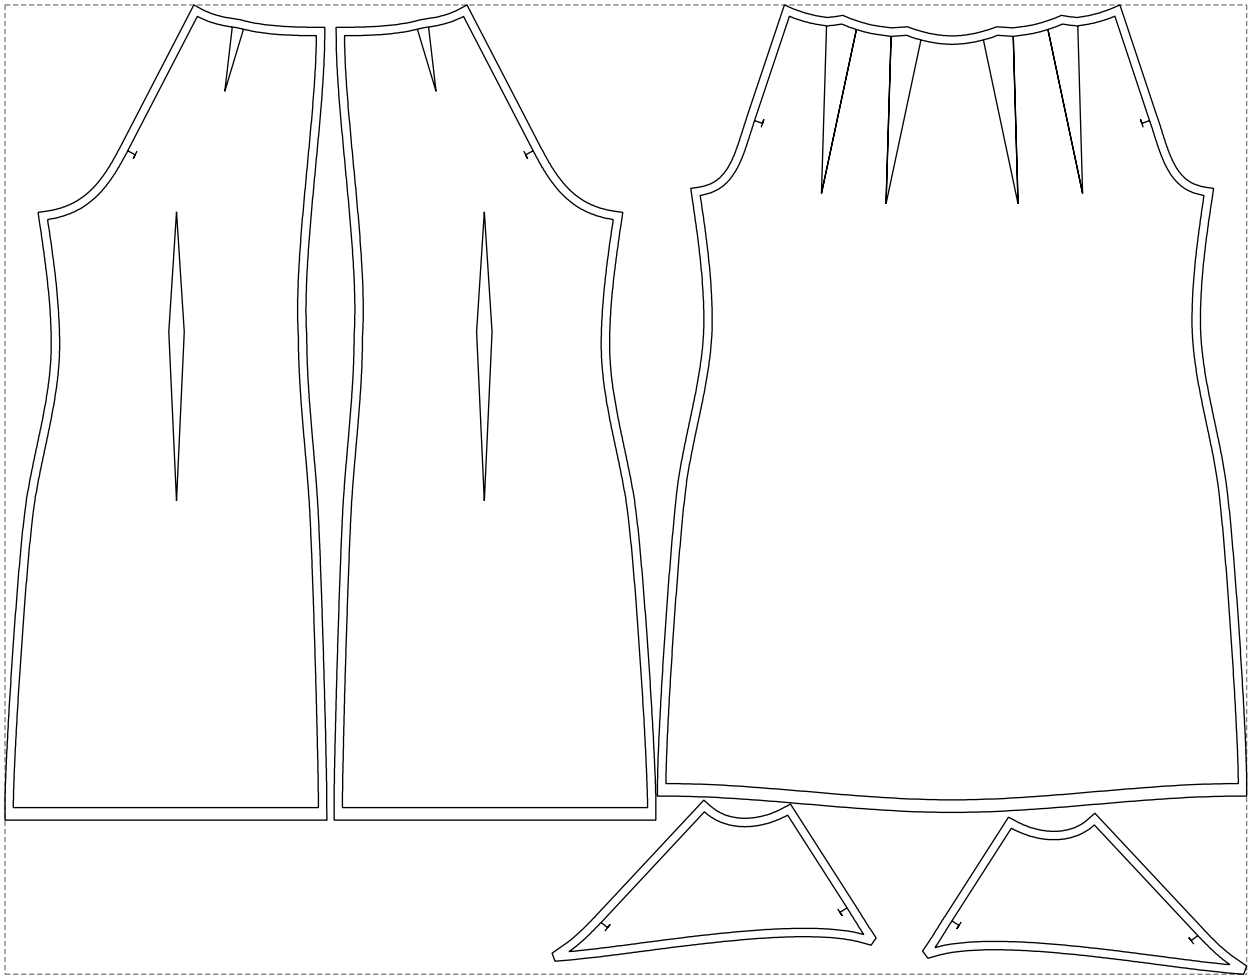

# Example

size:1478.90 x1154.55 mm

Maneken =1 ver.0

rz\_1=170

rz\_16=116

rz\_17=100

rz\_18=98.8

rz\_19=124